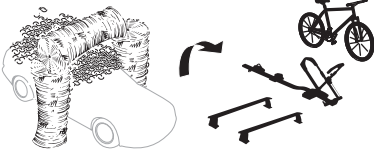

➤ Instructions

Thule UpRide
599

- EN** Roof-mounted bike carrier
DE Dachfahrradträger
FR Porte-vélo sur le toit
NL Fietsdrager voor op het dak
IT Portabici da installare sul tetto
ES Portabicicletas de techo
PT Suporte para bicicleta para teto
SV Takmonterad cykelhållare
DK Tagmonteret cykelholder
NO Takmonterte lasteholdere
FI Katolle asennettava polkupyöräteline
ET Katusele paigaldatav jalgrattahoidik
LV Uz jumta uzstādāms velosipēdu turētājs
LT Ant stogo tvirtinami dviračių laikikliai
PL Bagażnik rowerowy montowany na dachu
RU Устанавливаемое на крыше крепление для велосипедов
UK Багажник для велосипедів, що монтується на даху
BG Покривен багажник за велосипеди
CS Nosič jízdních kol s montáží na střechu
SK Nosič bicyklov s montážou na strechu
- SL** Nosilec za kolesa
HR/BiH Krovni nosač bicikla
RO Suport pentru bicicletă montat pe pavilion
HU Tetőre szerelhető kerékpártartó
EL Σχάρα ποδηλάτου οροφής
TR Araç üstüne bağlanan bisiklet taşıyıcı
- HE** מנשא אופניים המורכב על הגג
AR حامل الدراجة للتثبيت على السقف
- ZH** 顶置自行车架
JA ルーフマウント型サイクルキャリア
KO 지붕 장착 자전거 캐리어
TH โครงยึดจับจักรยานแบบติดตั้งบนหลังคา

CITY CRASH

Complies with ISO norm

Max
20 kg

7,7 kg

i

Thule Bike Rack Around-the-Bar Adapter

8898

Thule UpRide 599 Fit Table

i

20x20 mm T-screw (included)

Thule WingBar Evo/
Thule WingBar/
SlideBar/AeroBar
or other 20 mm T-track

➔ **4** - **5** ➔ **9**

Square bars

Aluminium bars

➔ **6** - **8** ➔ **9**

4