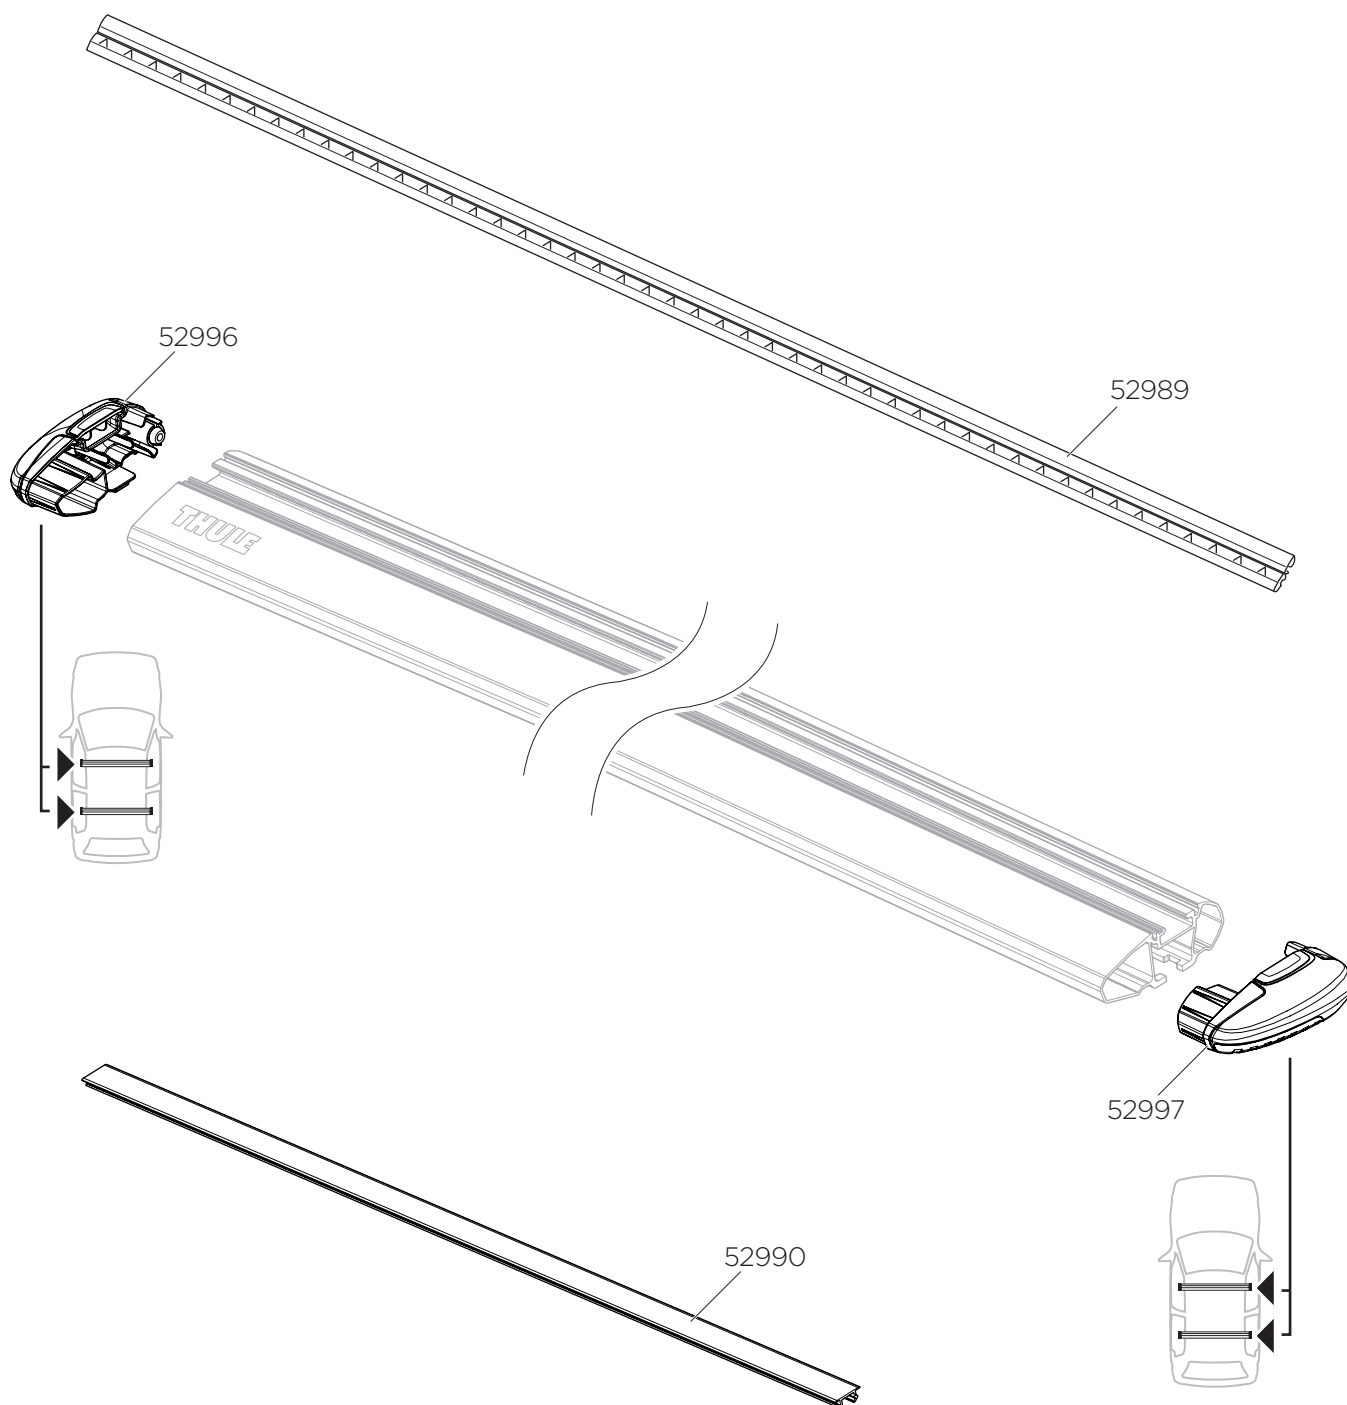

# Thule WingBar Evo

**THULE**  
SWEDEN

711100, 711200, 711300, 711400, 711500, 711120, 711220, 711320, 711420, 711520

Smart Scale <b>1080</b>	(-5 - 24)	52991
Smart Scale <b>1180</b>	(5 - 36)	52992
Smart Scale <b>1270</b>	(14 - 43)	52993
Smart Scale <b>1350</b>	(22 - 51)	52994
Smart Scale <b>1500</b>	(37 - 66)	52995