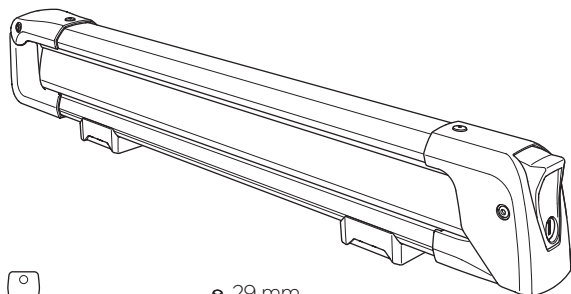

1. **EN** Roof-mounted ski carrier
   DE Dachskiträger
   FR Porte-skis sur le toit
   NL Skidragers voor op het dak
   IT Portasci da installare sul tetto
   ES Portaesquíes de techo
   PT Suporte para esqui para teto
   SV Takmonterad skidhållare
   DK Tagmonteret skiholder
   NO Takmonterte skistativer
   FI Katolle asennettava suksitelineet
   ET Katusele paigaldatav suusahoidikud
   LV Uz jumta uzstādāms slēpju turētājs
   LT Ant stogo tvirtinami slidžių laikikliai
   PL Bagażnik na narty montowany na dachu
   RU Крепления для перевозки лыж на крыше
   UK Кріплення для перевезення лиж на даху
   BG Ски Carrier покрив
   CS Střešní Nosice lyží
   SK Držiak na lyže s montážou na strechu
   SL Nosilec za ski

1. **ER/BIH** Krovni nosač skije
   RO Suport pentru schi montat pe pavilion
   HU Tetőre szerelhető sitárólól
   EL Σχάρα σκι οροφής
   TR Araç üstüne bağlanan ski taşıyıcı
   HE מחמד סקי מרוב גג
   AR محمولة على سطح حاملة للتزلج
   ZH 頂置滑雪板架
   JA ルーフマウント型スキーキャリア
   KO 지붕 장착 스키랙
   TH โครงยึดสกีแบบติดตั้งบนหลังคา

CITY CRASH
Complies with ISO norm

x2

i

+ Thule SquareBar Adapter 8897

i

1-6, 14-16

+ 29 mm

7-13, 14-16