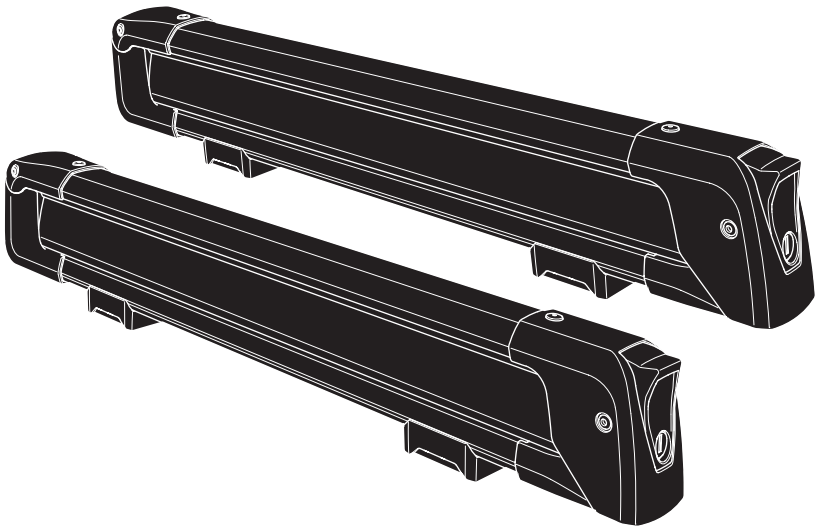

➤ Instructions

Thule SnowPack 7322, 7324, 7326

- EN** Roof-mounted ski carrier
DE Dachskiträger
FR Porte-skis sur le toit
NL Skidragers voor op het dak
IT Portasci da installare sul tetto
ES Portaesquíes de techo
PT Suporte para esqui para teto
SV Takmonterad skidhållare
DK Tagmonteret skiholder
NO Takmonterte skistativer
FI Katolle asennettava suksitelineet
ET Katusele paigaldatav suusahoidikud
LV Uz jumta uzstādāms slēpju turētājs
LT Ant stogo tvirtinami slidžių laikikliai
PL Bagażnik na narty montowany na dachu
RU Крепления для перевозки лыж на крыше
UK Кріплення для перевезення лиж на даху
BG Ски Carrier покрив
CS Střešní Nosice lyží
SK Držiak na lyže s montážou na strechu
SL Nosilec za ski

- ER/BIH** Krovni nosač skije
RO Suport pentru schi montat pe pavilion
HU Tetőre szerelhető sitárólól
EL Σχάρα σκι οροφής
TR Araç üstüne bağlanan ski taşıyıcı
HE מחמד סקי מרוב גג
AR محمولة على سطح حاملة للتزلج
ZH 頂置滑雪板架
JA ルーフマウント型スキーキャリア
KO 지붕 장착 스키랙
TH โครงยึดสกีแบบติดตั้งบนหลังคา

CITY CRASH
Complies with ISO norm

x2

i

Thule WingBar Evo

Thule WingBar

Thule AeroBar

Thule SlideBar

Thule SquareBar