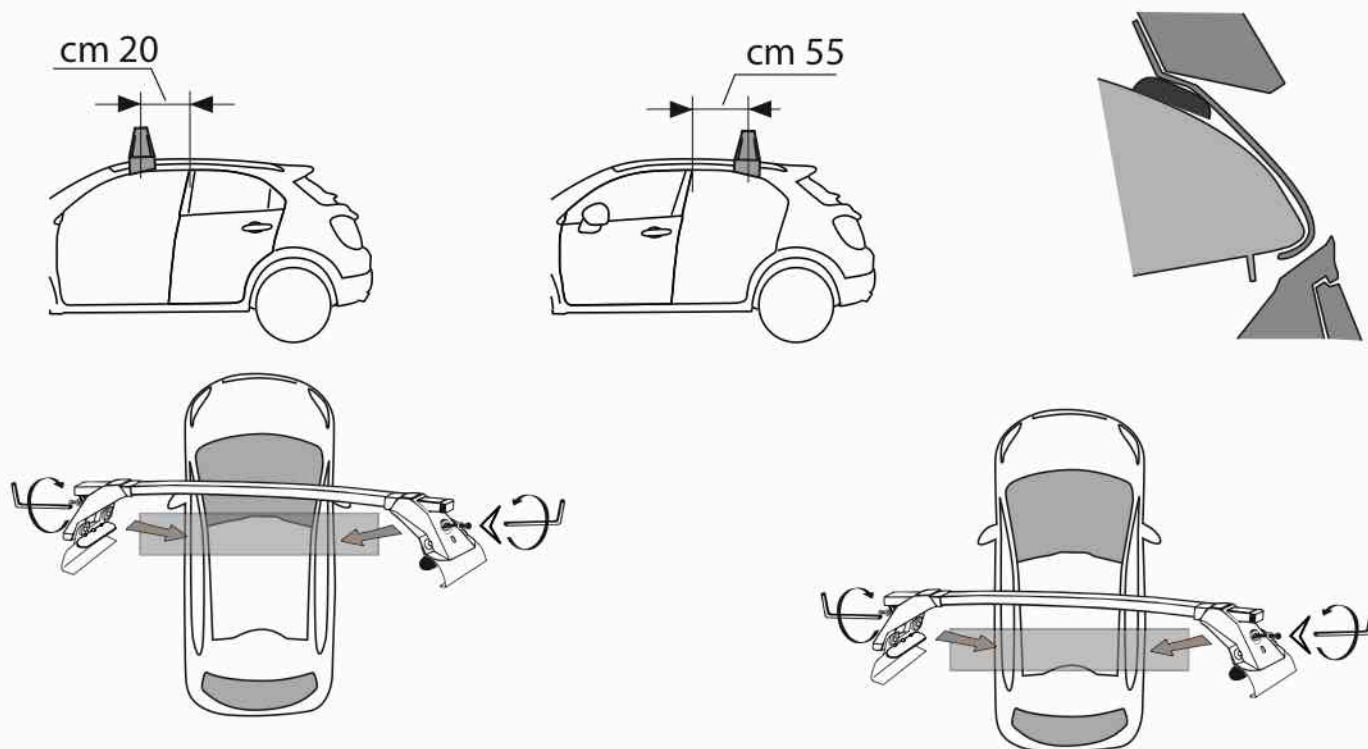

L1436 SsangYong Tivoli no rails 2015

LA PREALPINA srl

INDUSTRIA ACCESSORI AUTO
10040 VOLVERA (Torino) ITALY
Strada Orbassano, 47
tel. 011 985 06 83, Fax 011 985 72 76
<http://www.laprealpina.net>; e-mail: lp@laprealpina.it