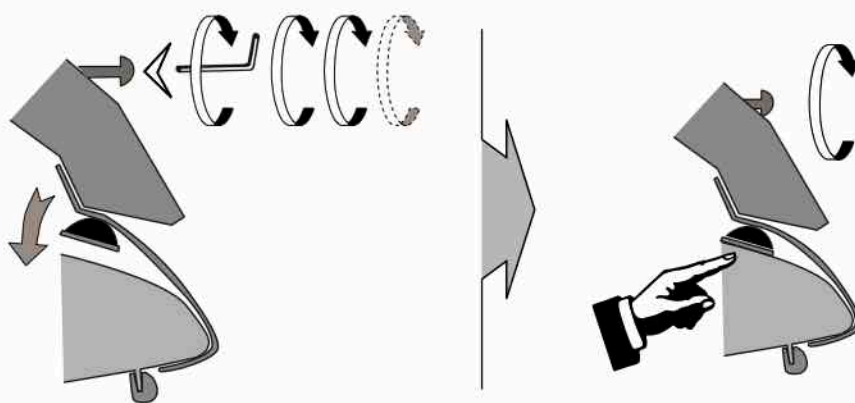

L1436 SsangYong Tivoli no rails 2015

LA PREALPINA srl

INDUSTRIA ACCESSORI AUTO
10040 VOLVERA (Torino) ITALY
Strada Orbassano, 47
tel. 011 985 06 83, Fax 011 985 72 76
<http://www.laprealpina.net>; e-mail: lp@laprealpina.it