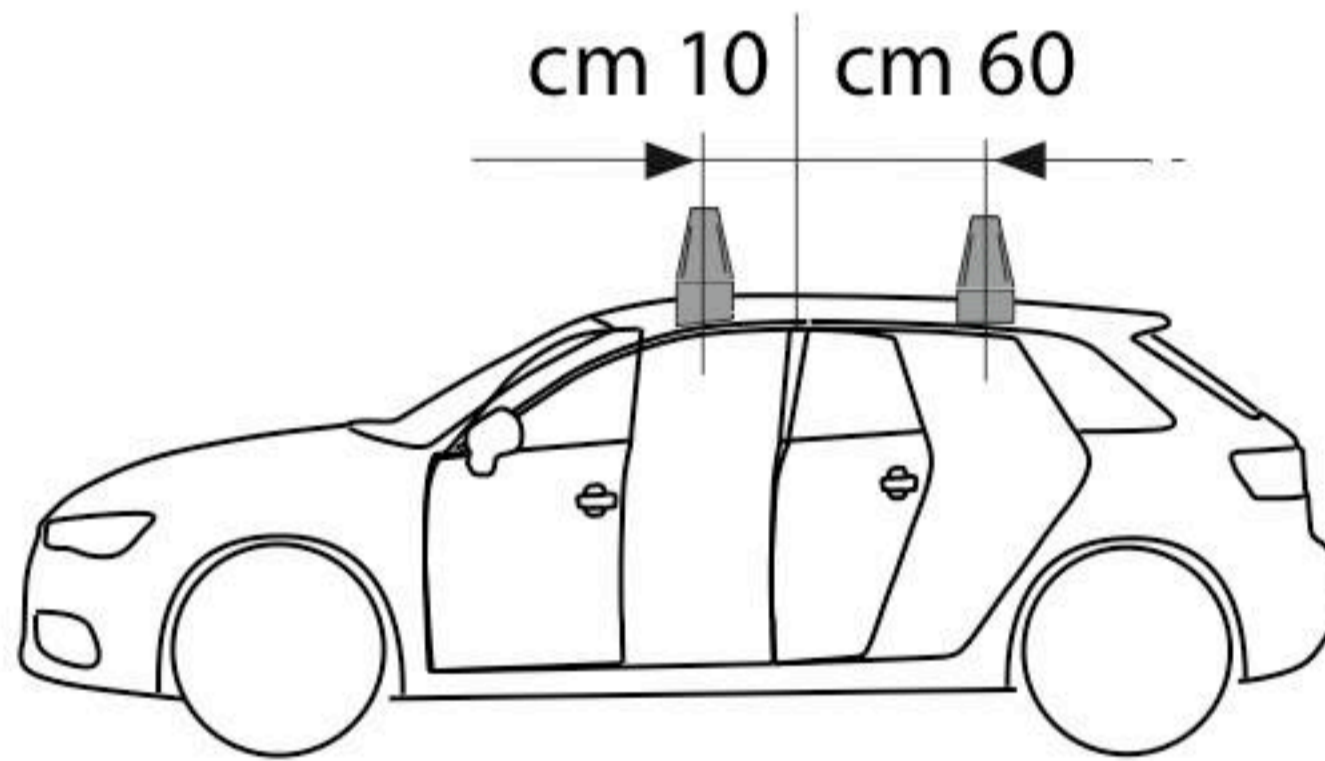

L1417

SSANGYONG Korando

model 2010 + 2014 - no rails

LA PREALPINA srl

INDUSTRIA ACCESSORI AUTO  
10040 VOLVERA (Torino) ITALY  
Strada Orbassano, 47  
tel. 011 985 06 83, Fax 011 985 72 76  
<http://www.laprealpina.net>; e-mail: [lp@laprealpina.it](mailto:lp@laprealpina.it)