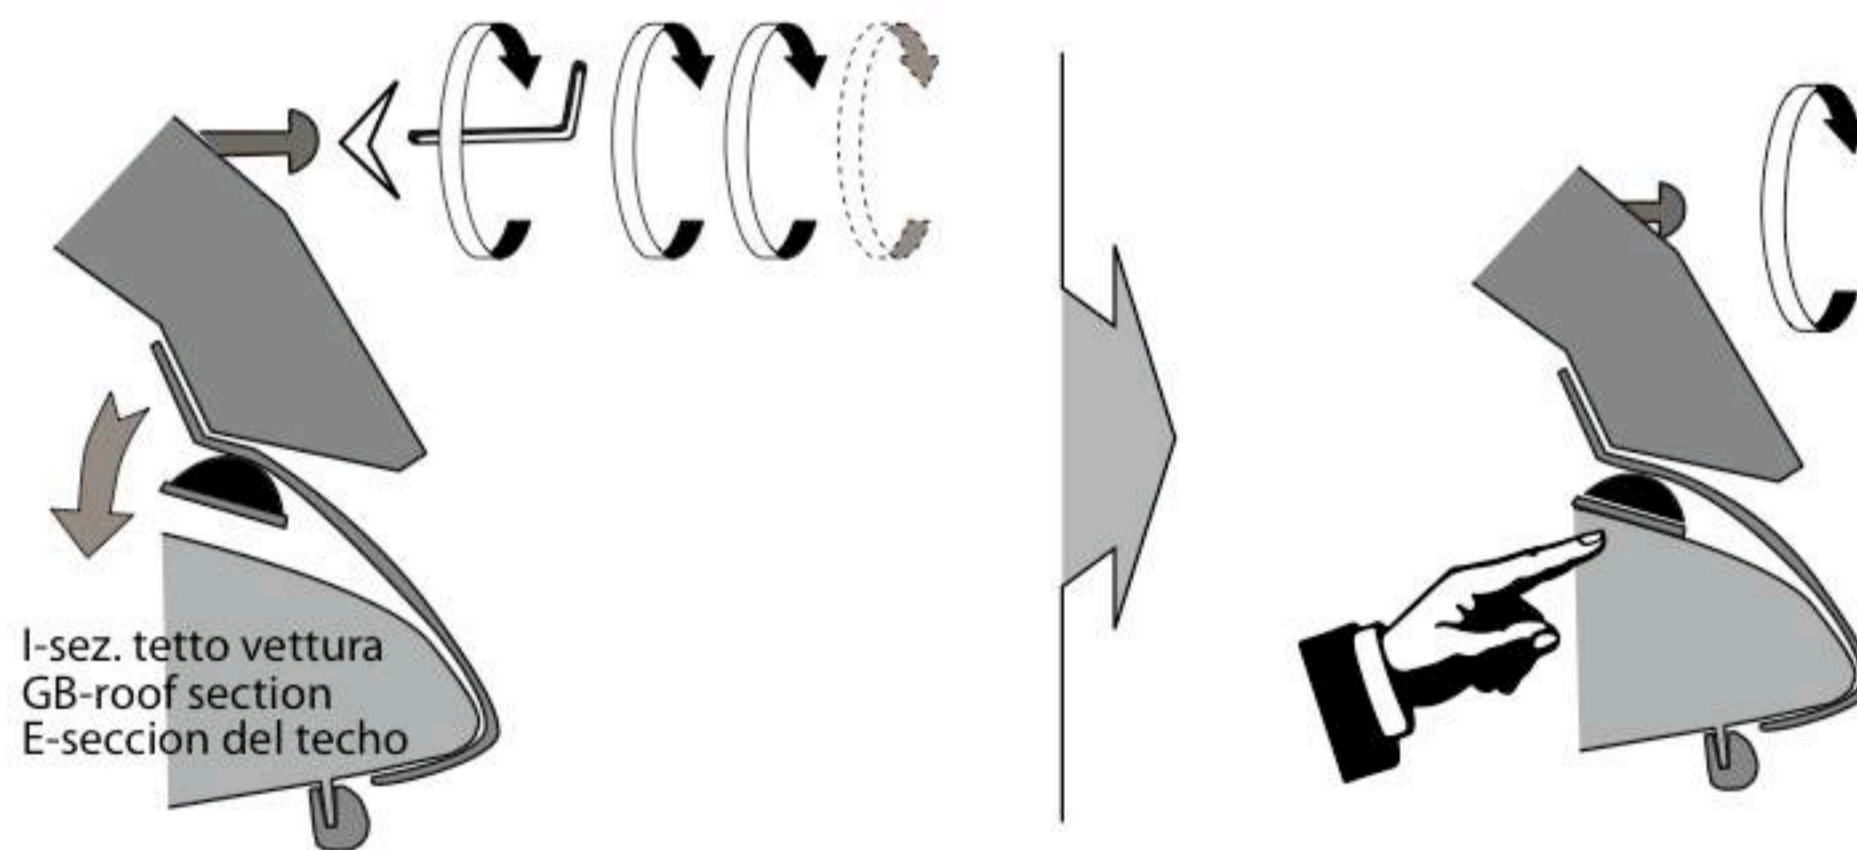

L1417

SSANGYONG Korando

model 2010 + 2014 - no rails

LA PREALPINA srl

INDUSTRIA ACCESSORI AUTO  
10040 VOLVERA (Torino) ITALY  
Strada Orbassano, 47  
tel. 011 985 06 83, Fax 011 985 72 76  
<http://www.laprealpina.net>; e-mail: [lp@laprealpina.it](mailto:lp@laprealpina.it)