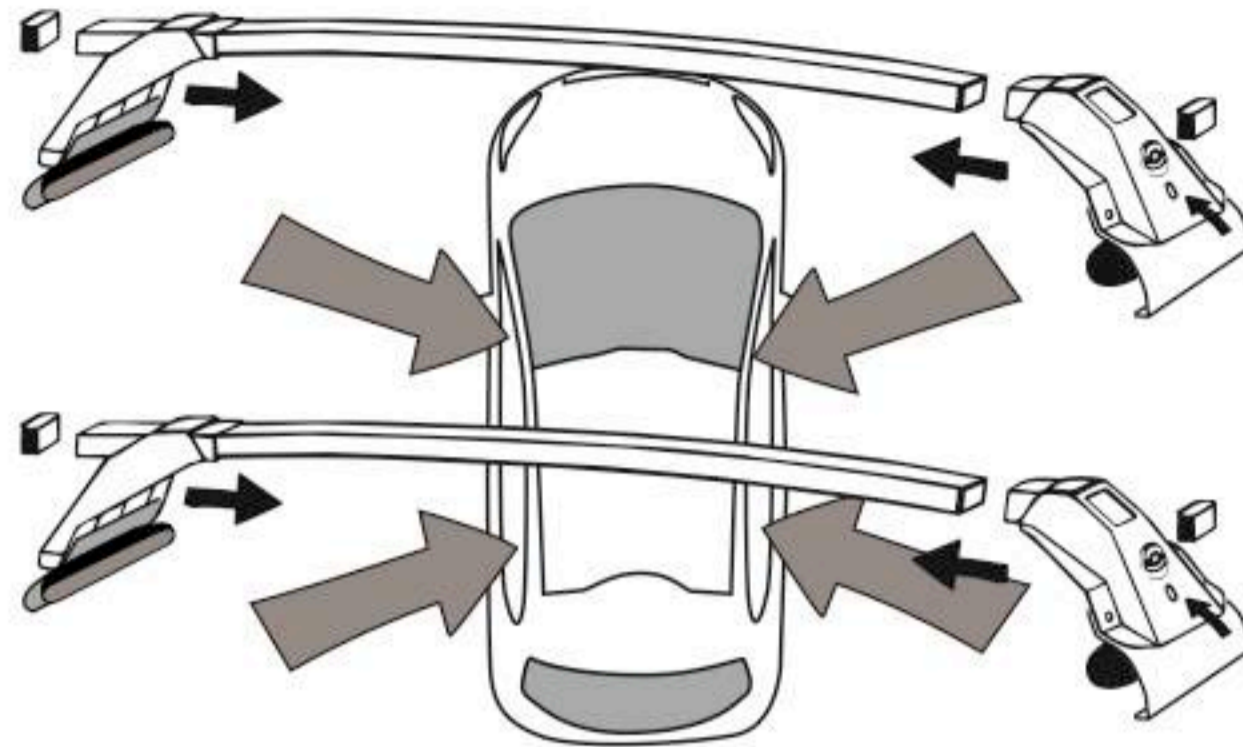

L1417

SSANGYONG Korando

model 2010 + 2014 - no rails

LA PREALPINA srl

INDUSTRIA ACCESSORI AUTO  
10040 VOLVERA (Torino) ITALY  
Strada Orbassano, 47  
tel. 011 985 06 83, Fax 011 985 72 76  
<http://www.laprealpina.net>; e-mail: [lp@laprealpina.it](mailto:lp@laprealpina.it)