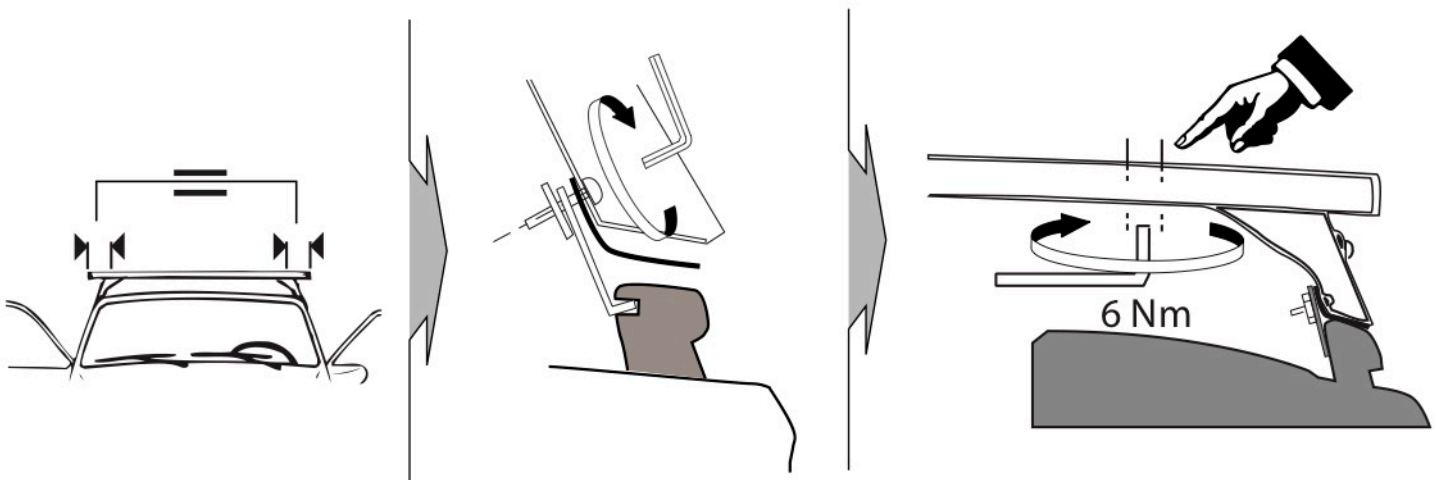

L1378

CITROËN Grand C4 Picasso/Spacetourer
model 2013 - con archi / with rails

LA PREALPINA srl

INDUSTRIA ACCESSORI AUTO
10040 VOLVERA (Torino) ITALY
Strada Orbassano, 47
tel. 011 985 06 83, Fax 011 985 72 76
<http://www.laprealpina.net>; e-mail: lp@laprealpina.it