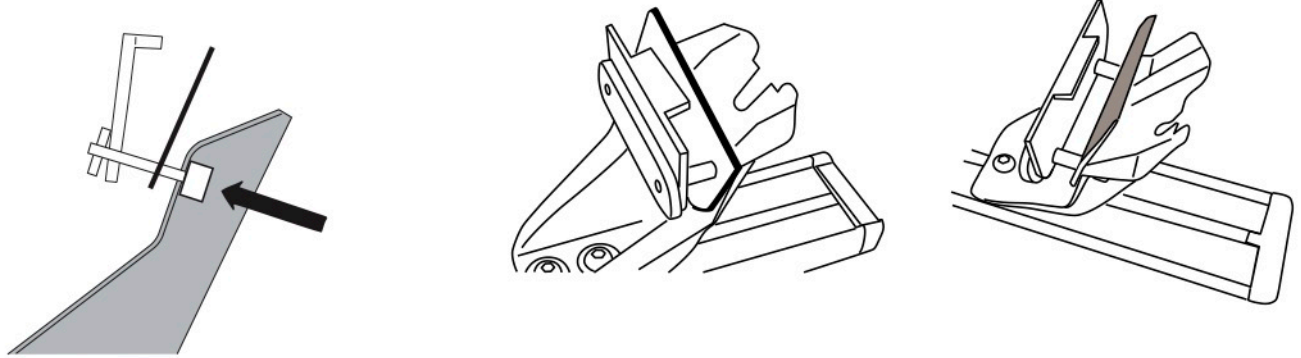

L1378

CITROËN Grand C4 Picasso/Spacetourer
model 2013 - con archi / with rails

LA PREALPINA srl

INDUSTRIA ACCESSORI AUTO
10040 VOLVERA (Torino) ITALY
Strada Orbassano, 47
tel. 011 985 06 83, Fax 011 985 72 76
<http://www.laprealpina.net>; e-mail: lp@laprealpina.it