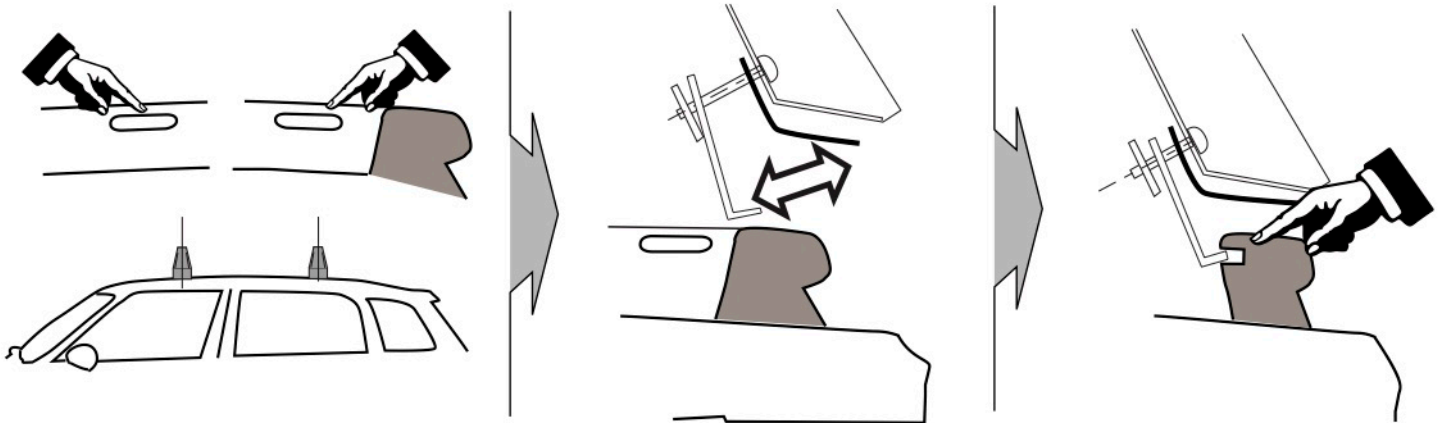

L1378

CITROËN Grand C4 Picasso/Spacetourer
model 2013 - con archi / with rails

LA PREALPINA srl

INDUSTRIA ACCESSORI AUTO
10040 VOLVERA (Torino) ITALY
Strada Orbassano, 47
tel. 011 985 06 83, Fax 011 985 72 76
<http://www.laprealpina.net>; e-mail: lp@laprealpina.it