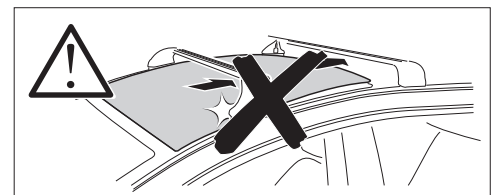

1

Kit 145394

TOYOTA Yaris (XP150), 4-dr Sedan, 17-20, 20-

ISO 11154-E

Bring your life
thule.com

5564289001

THULE WingBar Evo	THULE WingBar Edge	THULE WingBar	THULE SquareBar Evo	Evo X (scale)	Edge X (scale)
TOYOTA Yaris (XP150), 4-dr Sedan, 17-20, 20-				32	0
THULE ProBar Evo	THULE SlideBar Evo				X (mm/inch)
TOYOTA Yaris (XP150), 4-dr Sedan, 17-20, 20-				971 mm / 38 1/4"	