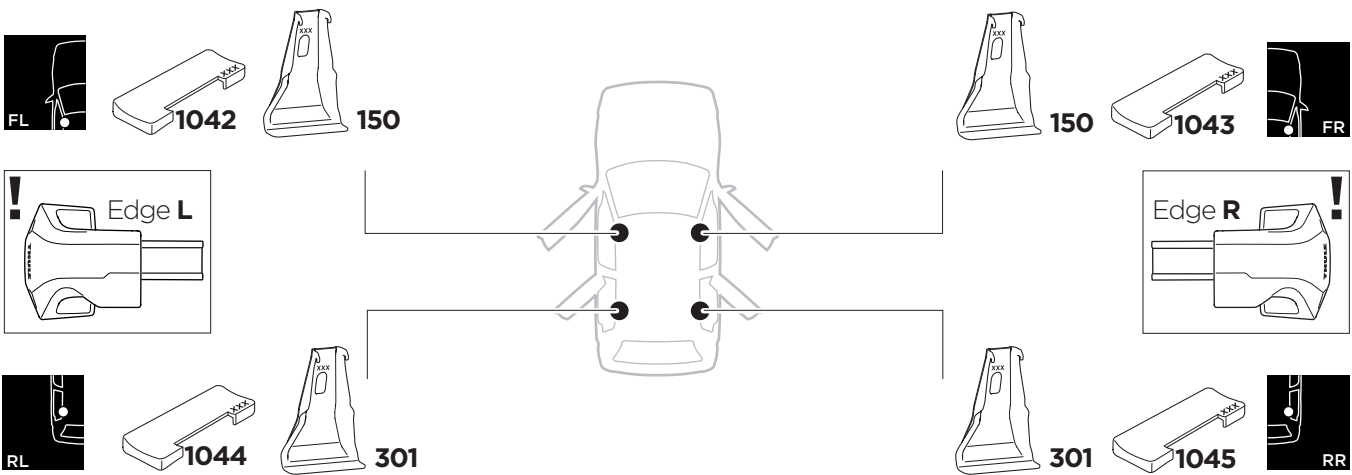

1

Kit 145394

TOYOTA Yaris (XP150), 4-dr Sedan, 17-20, 20-

ISO 11154-E

Bring your life
thule.com

5564289001

THULE WingBar Evo	THULE WingBar Edge	THULE WingBar	THULE SquareBar Evo	Evo X (scale)	Edge X (scale)
TOYOTA Yaris (XP150), 4-dr Sedan, 17-20, 20-				32	0
THULE ProBar Evo	THULE SlideBar Evo				X (mm/inch)
TOYOTA Yaris (XP150), 4-dr Sedan, 17-20, 20-				971 mm / 38 1/4"	

THULE WingBar Evo	THULE WingBar Edge	THULE WingBar	THULE SquareBar Evo	Evo Y (scale)	Edge Y (scale)
TOYOTA Yaris (XP150), 4-dr Sedan, 17-20, 20-				28,5	D
THULE ProBar Evo	THULE SlideBar Evo				Y (mm/inch)
TOYOTA Yaris (XP150), 4-dr Sedan, 17-20, 20-				936 mm / 36 7/8"	

	W (mm/inch)	Z (mm/inch)
TOYOTA Yaris (XP150), 4-dr Sedan, 17-20, 20-	700 mm / 27 1/2"	270 mm / 10 5/8"