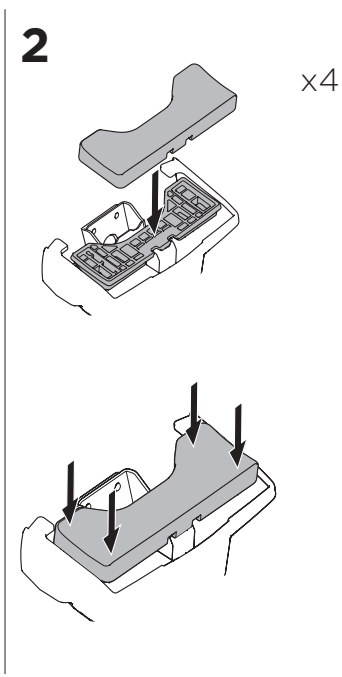

1

Kit 145394

TOYOTA Yaris (XP150), 4-dr Sedan, 17-20, 20-

ISO 11154-E

Bring your life
thule.com

5564289001

THULE WingBar Evo	THULE WingBar Edge	THULE WingBar	THULE SquareBar Evo	Evo X (scale)	Edge X (scale)
TOYOTA Yaris (XP150), 4-dr Sedan, 17-20, 20-				32	0
THULE ProBar Evo	THULE SlideBar Evo				X (mm/inch)
TOYOTA Yaris (XP150), 4-dr Sedan, 17-20, 20-				971 mm / 38 1/4"	

THULE WingBar Evo	THULE WingBar Edge	THULE WingBar	THULE SquareBar Evo	Evo Y (scale)	Edge Y (scale)
TOYOTA Yaris (XP150), 4-dr Sedan, 17-20, 20-				28,5	D
THULE ProBar Evo	THULE SlideBar Evo				Y (mm/inch)
TOYOTA Yaris (XP150), 4-dr Sedan, 17-20, 20-				936 mm / 36 7/8"	

	W (mm/inch)	Z (mm/inch)
TOYOTA Yaris (XP150), 4-dr Sedan, 17-20, 20-	700 mm / 27 1/2"	270 mm / 10 5/8"