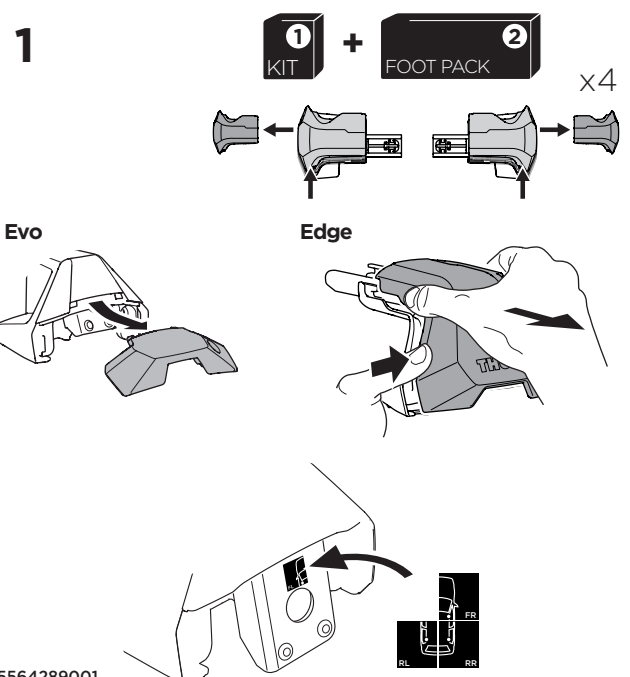

1

Kit 145394

TOYOTA Yaris (XP150), 4-dr Sedan, 17-20, 20-

ISO 11154-E

Bring your life
thule.com

5564289001

THULE WingBar Evo	THULE WingBar Edge	THULE WingBar	THULE SquareBar Evo	Evo X (scale)	Edge X (scale)
TOYOTA Yaris (XP150), 4-dr Sedan, 17-20, 20-				32	0
THULE ProBar Evo	THULE SlideBar Evo				X (mm/inch)
TOYOTA Yaris (XP150), 4-dr Sedan, 17-20, 20-				971 mm / 38 1/4"	

THULE WingBar Evo	THULE WingBar Edge	THULE WingBar	THULE SquareBar Evo	Evo Y (scale)	Edge Y (scale)
TOYOTA Yaris (XP150), 4-dr Sedan, 17-20, 20-				28,5	D
THULE ProBar Evo	THULE SlideBar Evo				Y (mm/inch)
TOYOTA Yaris (XP150), 4-dr Sedan, 17-20, 20-				936 mm / 36 7/8"	

	W (mm/inch)	Z (mm/inch)
TOYOTA Yaris (XP150), 4-dr Sedan, 17-20, 20-	700 mm / 27 1/2"	270 mm / 10 5/8"