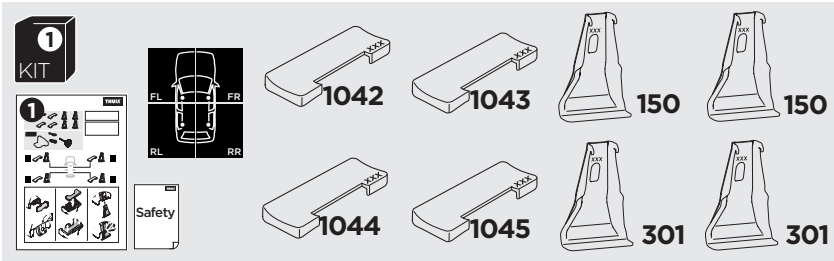

1

Kit 145394

TOYOTA Yaris (XP150), 4-dr Sedan, 17-20, 20-

ISO 11154-E

Bring your life
thule.com

5564289001

THULE WingBar Evo	THULE WingBar Edge	THULE WingBar	THULE SquareBar Evo	Evo X (scale)	Edge X (scale)
TOYOTA Yaris (XP150), 4-dr Sedan, 17-20, 20-				32	0
THULE ProBar Evo	THULE SlideBar Evo				X (mm/inch)
TOYOTA Yaris (XP150), 4-dr Sedan, 17-20, 20-				971 mm / 38 1/4"	

THULE WingBar Evo	THULE WingBar Edge	THULE WingBar	THULE SquareBar Evo	Evo Y (scale)	Edge Y (scale)
TOYOTA Yaris (XP150), 4-dr Sedan, 17-20, 20-				28,5	D
THULE ProBar Evo	THULE SlideBar Evo				Y (mm/inch)
TOYOTA Yaris (XP150), 4-dr Sedan, 17-20, 20-				936 mm / 36 7/8"	

	W (mm/inch)	Z (mm/inch)
TOYOTA Yaris (XP150), 4-dr Sedan, 17-20, 20-	700 mm / 27 1/2"	270 mm / 10 5/8"