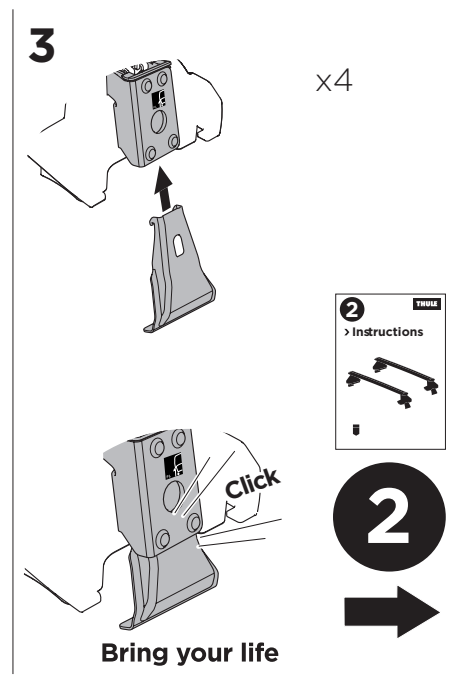

1

Kit 145394

TOYOTA Yaris (XP150), 4-dr Sedan, 17-20, 20-

ISO 11154-E

Bring your life
thule.com

5564289001

THULE WingBar Evo	THULE WingBar Edge	THULE WingBar	THULE SquareBar Evo	Evo X (scale)	Edge X (scale)
TOYOTA Yaris (XP150), 4-dr Sedan, 17-20, 20-				32	0
THULE ProBar Evo	THULE SlideBar Evo				X (mm/inch)
TOYOTA Yaris (XP150), 4-dr Sedan, 17-20, 20-				971 mm / 38 1/4"	

THULE WingBar Evo	THULE WingBar Edge	THULE WingBar	THULE SquareBar Evo	Evo Y (scale)	Edge Y (scale)
TOYOTA Yaris (XP150), 4-dr Sedan, 17-20, 20-				28,5	D
THULE ProBar Evo	THULE SlideBar Evo				Y (mm/inch)
TOYOTA Yaris (XP150), 4-dr Sedan, 17-20, 20-				936 mm / 36 7/8"	