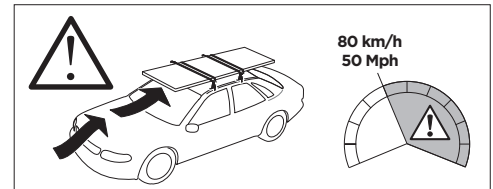

1

Kit 145394

TOYOTA Yaris (XP150), 4-dr Sedan, 17-20, 20-

ISO 11154-E

Bring your life
thule.com

5564289001

THULE WingBar Evo	THULE WingBar Edge	THULE WingBar	THULE SquareBar Evo	Evo X (scale)	Edge X (scale)
TOYOTA Yaris (XP150), 4-dr Sedan, 17-20, 20-				32	0
THULE ProBar Evo	THULE SlideBar Evo				X (mm/inch)
TOYOTA Yaris (XP150), 4-dr Sedan, 17-20, 20-				971 mm / 38 1/4"	