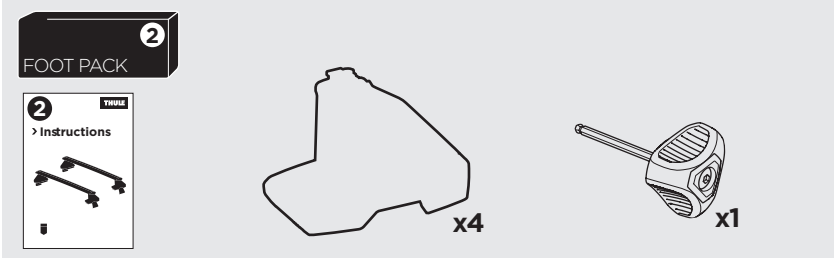

1

Kit 145394

TOYOTA Yaris (XP150), 4-dr Sedan, 17-20, 20-

ISO 11154-E

Bring your life
thule.com

5564289001

THULE WingBar Evo	THULE WingBar Edge	THULE WingBar	THULE SquareBar Evo	Evo X (scale)	Edge X (scale)
TOYOTA Yaris (XP150), 4-dr Sedan, 17-20, 20-				32	0
THULE ProBar Evo	THULE SlideBar Evo				X (mm/inch)
TOYOTA Yaris (XP150), 4-dr Sedan, 17-20, 20-				971 mm / 38 1/4"	

THULE WingBar Evo	THULE WingBar Edge	THULE WingBar	THULE SquareBar Evo	Evo Y (scale)	Edge Y (scale)
TOYOTA Yaris (XP150), 4-dr Sedan, 17-20, 20-				28,5	D
THULE ProBar Evo	THULE SlideBar Evo				Y (mm/inch)
TOYOTA Yaris (XP150), 4-dr Sedan, 17-20, 20-				936 mm / 36 7/8"	

	W (mm/inch)	Z (mm/inch)
TOYOTA Yaris (XP150), 4-dr Sedan, 17-20, 20-	700 mm / 27 1/2"	270 mm / 10 5/8"