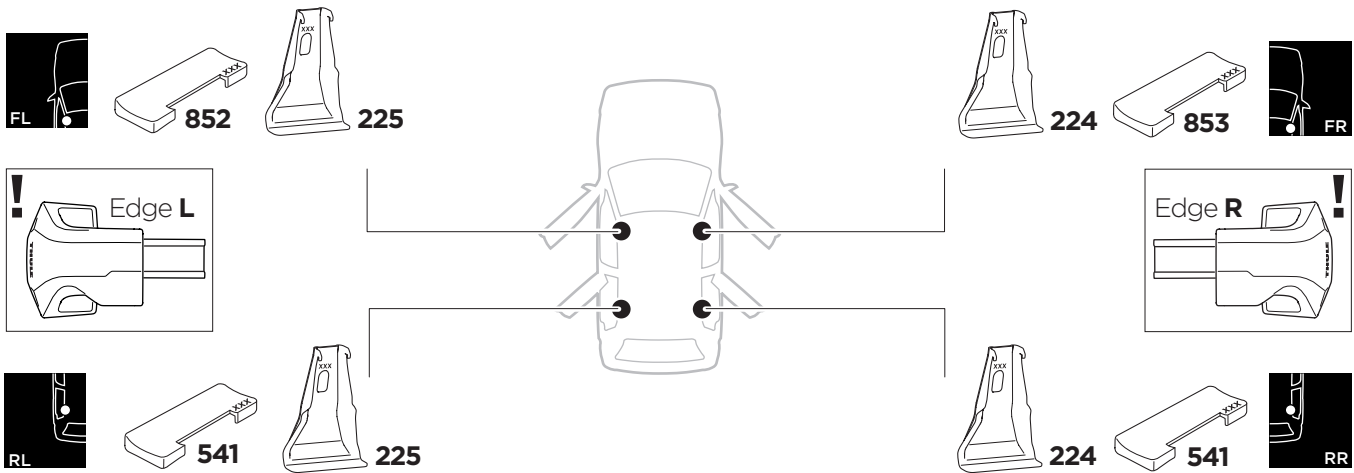

## Kit 145378

POLESTAR 4, 5-dr SUV, 24-

ISO 11154-E

Bring your life  
thule.com

5564008001

THULE WingBar Evo	THULE WingBar Edge	THULE WingBar	THULE SquareBar Evo	<b>Evo X (scale)</b>	<b>Edge X (scale)</b>
<b>POLESTAR 4, 5-dr SUV, 24-</b>				<b>55,5</b>	<b>D</b>

THULE ProBar Evo	THULE SlideBar Evo	<b>X (mm/inch)</b>		
<b>POLESTAR 4, 5-dr SUV, 24-</b>		<b>1206 mm / 47 1/2"</b>		

THULE WingBar Evo	THULE WingBar Edge	THULE WingBar	THULE SquareBar Evo	<b>Evo Y (scale)</b>	<b>Edge Y (scale)</b>
<b>POLESTAR 4, 5-dr SUV, 24-</b>				<b>52,5</b>	<b>J</b>

THULE ProBar Evo	THULE SlideBar Evo	<b>Y (mm/inch)</b>		
<b>POLESTAR 4, 5-dr SUV, 24-</b>		<b>1176 mm / 46 1/4"</b>		

	<b>W (mm/inch)</b>	<b>Z (mm/inch)</b>
<b>POLESTAR 4, 5-dr SUV, 24-</b>	<b>755 mm / 29 1/2"</b>	<b>230 mm / 9"</b>