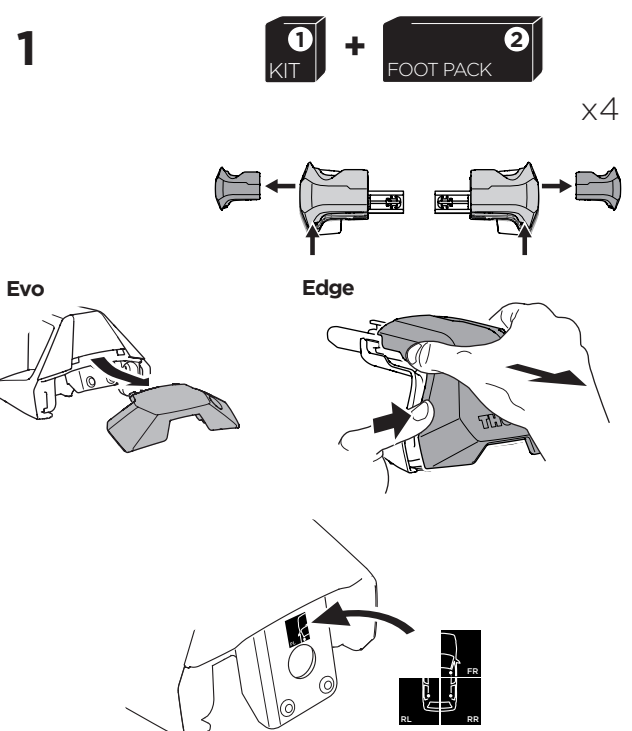

## Kit 145378

POLESTAR 4, 5-dr SUV, 24-

ISO 11154-E

Bring your life  
thule.com

5564008001

THULE WingBar Evo	THULE WingBar Edge	THULE WingBar	THULE SquareBar Evo	<b>Evo X (scale)</b>	<b>Edge X (scale)</b>
<b>POLESTAR 4, 5-dr SUV, 24-</b>				<b>55,5</b>	<b>D</b>