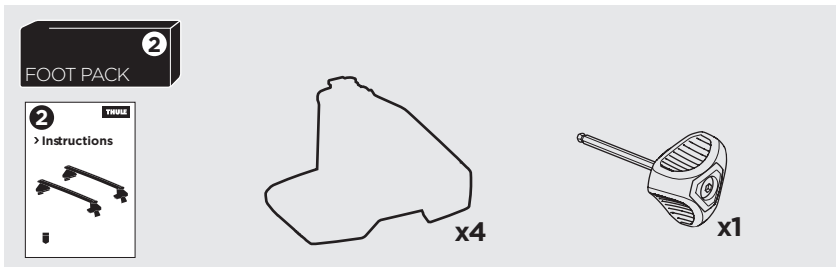

## Kit 145378

POLESTAR 4, 5-dr SUV, 24-

ISO 11154-E

Bring your life  
thule.com

5564008001

THULE WingBar Evo	THULE WingBar Edge	THULE WingBar	THULE SquareBar Evo	<b>Evo X (scale)</b>	<b>Edge X (scale)</b>
<b>POLESTAR 4, 5-dr SUV, 24-</b>				<b>55,5</b>	<b>D</b>

THULE ProBar Evo	THULE SlideBar Evo	<b>X (mm/inch)</b>		
<b>POLESTAR 4, 5-dr SUV, 24-</b>		<b>1206 mm / 47 1/2"</b>		

THULE WingBar Evo	THULE WingBar Edge	THULE WingBar	THULE SquareBar Evo	<b>Evo Y (scale)</b>	<b>Edge Y (scale)</b>
<b>POLESTAR 4, 5-dr SUV, 24-</b>				<b>52,5</b>	<b>J</b>

THULE ProBar Evo	THULE SlideBar Evo	<b>Y (mm/inch)</b>		
<b>POLESTAR 4, 5-dr SUV, 24-</b>		<b>1176 mm / 46 1/4"</b>		

	<b>W (mm/inch)</b>	<b>Z (mm/inch)</b>
<b>POLESTAR 4, 5-dr SUV, 24-</b>	<b>755 mm / 29 1/2"</b>	<b>230 mm / 9"</b>