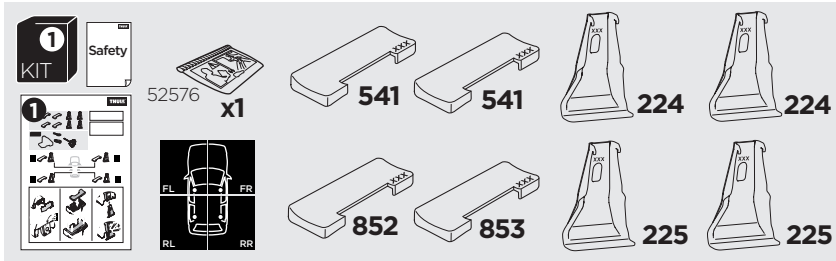

## Kit 145378

POLESTAR 4, 5-dr SUV, 24-

ISO 11154-E

Bring your life  
thule.com

5564008001

THULE WingBar Evo	THULE WingBar Edge	THULE WingBar	THULE SquareBar Evo	<b>Evo X (scale)</b>	<b>Edge X (scale)</b>
<b>POLESTAR 4, 5-dr SUV, 24-</b>				<b>55,5</b>	<b>D</b>

THULE ProBar Evo	THULE SlideBar Evo	<b>X (mm/inch)</b>		
<b>POLESTAR 4, 5-dr SUV, 24-</b>		<b>1206 mm / 47 1/2"</b>		

THULE WingBar Evo	THULE WingBar Edge	THULE WingBar	THULE SquareBar Evo	<b>Evo Y (scale)</b>	<b>Edge Y (scale)</b>
<b>POLESTAR 4, 5-dr SUV, 24-</b>				<b>52,5</b>	<b>J</b>

THULE ProBar Evo	THULE SlideBar Evo	<b>Y (mm/inch)</b>		
<b>POLESTAR 4, 5-dr SUV, 24-</b>		<b>1176 mm / 46 1/4"</b>		

	<b>W (mm/inch)</b>	<b>Z (mm/inch)</b>
<b>POLESTAR 4, 5-dr SUV, 24-</b>	<b>755 mm / 29 1/2"</b>	<b>230 mm / 9"</b>