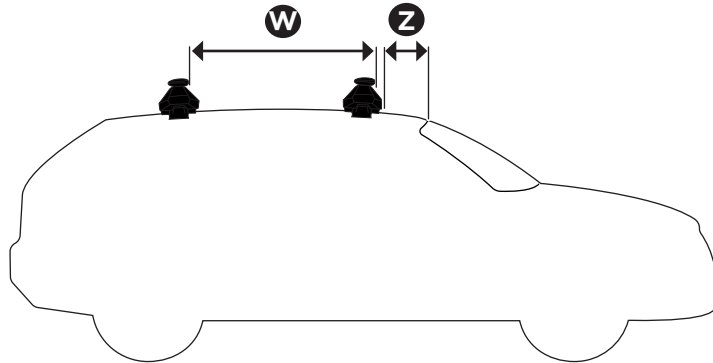

## Kit 145378

POLESTAR 4, 5-dr SUV, 24-

ISO 11154-E

Bring your life  
thule.com

5564008001

THULE WingBar Evo	THULE WingBar Edge	THULE WingBar	THULE SquareBar Evo	<b>Evo X (scale)</b>	<b>Edge X (scale)</b>
<b>POLESTAR 4, 5-dr SUV, 24-</b>				<b>55,5</b>	<b>D</b>

THULE ProBar Evo	THULE SlideBar Evo	<b>X (mm/inch)</b>		
<b>POLESTAR 4, 5-dr SUV, 24-</b>		<b>1206 mm / 47 1/2"</b>		

THULE WingBar Evo	THULE WingBar Edge	THULE WingBar	THULE SquareBar Evo	<b>Evo Y (scale)</b>	<b>Edge Y (scale)</b>
<b>POLESTAR 4, 5-dr SUV, 24-</b>				<b>52,5</b>	<b>J</b>

THULE ProBar Evo	THULE SlideBar Evo	<b>Y (mm/inch)</b>		
<b>POLESTAR 4, 5-dr SUV, 24-</b>		<b>1176 mm / 46 1/4"</b>		

	<b>W (mm/inch)</b>	<b>Z (mm/inch)</b>
<b>POLESTAR 4, 5-dr SUV, 24-</b>	<b>755 mm / 29 1/2"</b>	<b>230 mm / 9"</b>