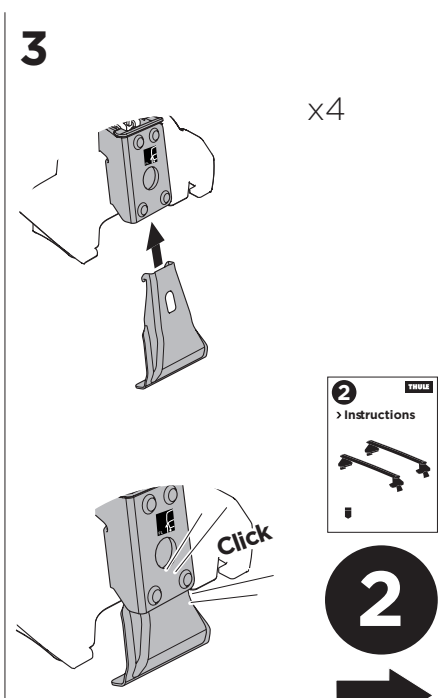

## Kit 145378

POLESTAR 4, 5-dr SUV, 24-

ISO 11154-E

Bring your life  
thule.com

5564008001

THULE WingBar Evo	THULE WingBar Edge	THULE WingBar	THULE SquareBar Evo	<b>Evo X (scale)</b>	<b>Edge X (scale)</b>
<b>POLESTAR 4, 5-dr SUV, 24-</b>				<b>55,5</b>	<b>D</b>

THULE ProBar Evo	THULE SlideBar Evo	<b>X (mm/inch)</b>		
<b>POLESTAR 4, 5-dr SUV, 24-</b>		<b>1206 mm / 47 1/2"</b>		

THULE WingBar Evo	THULE WingBar Edge	THULE WingBar	THULE SquareBar Evo	<b>Evo Y (scale)</b>	<b>Edge Y (scale)</b>
<b>POLESTAR 4, 5-dr SUV, 24-</b>				<b>52,5</b>	<b>J</b>

THULE ProBar Evo	THULE SlideBar Evo	<b>Y (mm/inch)</b>		
<b>POLESTAR 4, 5-dr SUV, 24-</b>		<b>1176 mm / 46 1/4"</b>		

	<b>W (mm/inch)</b>	<b>Z (mm/inch)</b>
<b>POLESTAR 4, 5-dr SUV, 24-</b>	<b>755 mm / 29 1/2"</b>	<b>230 mm / 9"</b>