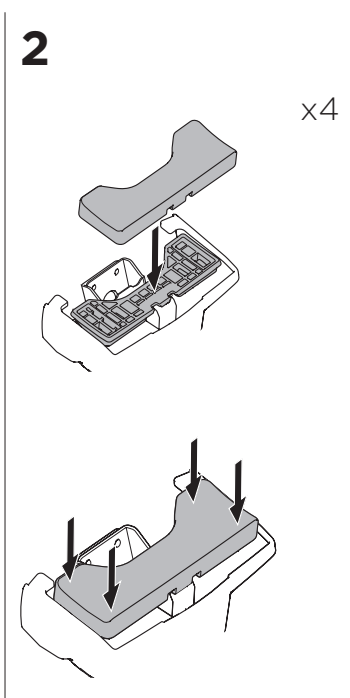

## Kit 145378

POLESTAR 4, 5-dr SUV, 24-

ISO 11154-E

Bring your life  
thule.com

5564008001

THULE WingBar Evo	THULE WingBar Edge	THULE WingBar	THULE SquareBar Evo	<b>Evo X (scale)</b>	<b>Edge X (scale)</b>
<b>POLESTAR 4, 5-dr SUV, 24-</b>				<b>55,5</b>	<b>D</b>

THULE ProBar Evo	THULE SlideBar Evo	<b>X (mm/inch)</b>		
<b>POLESTAR 4, 5-dr SUV, 24-</b>		<b>1206 mm / 47 1/2"</b>		

THULE WingBar Evo	THULE WingBar Edge	THULE WingBar	THULE SquareBar Evo	<b>Evo Y (scale)</b>	<b>Edge Y (scale)</b>
<b>POLESTAR 4, 5-dr SUV, 24-</b>				<b>52,5</b>	<b>J</b>

THULE ProBar Evo	THULE SlideBar Evo	<b>Y (mm/inch)</b>		
<b>POLESTAR 4, 5-dr SUV, 24-</b>		<b>1176 mm / 46 1/4"</b>		

	<b>W (mm/inch)</b>	<b>Z (mm/inch)</b>
<b>POLESTAR 4, 5-dr SUV, 24-</b>	<b>755 mm / 29 1/2"</b>	<b>230 mm / 9"</b>