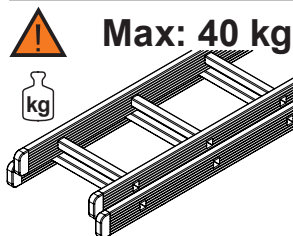

941-043

Lv7 2022-r2

Modelo-model:

Cruz Ladder Clamp

Lote-Lot-Lot-Lot:

01-21

Peso-Weight-Poids-Gewicht:

2,29 kg