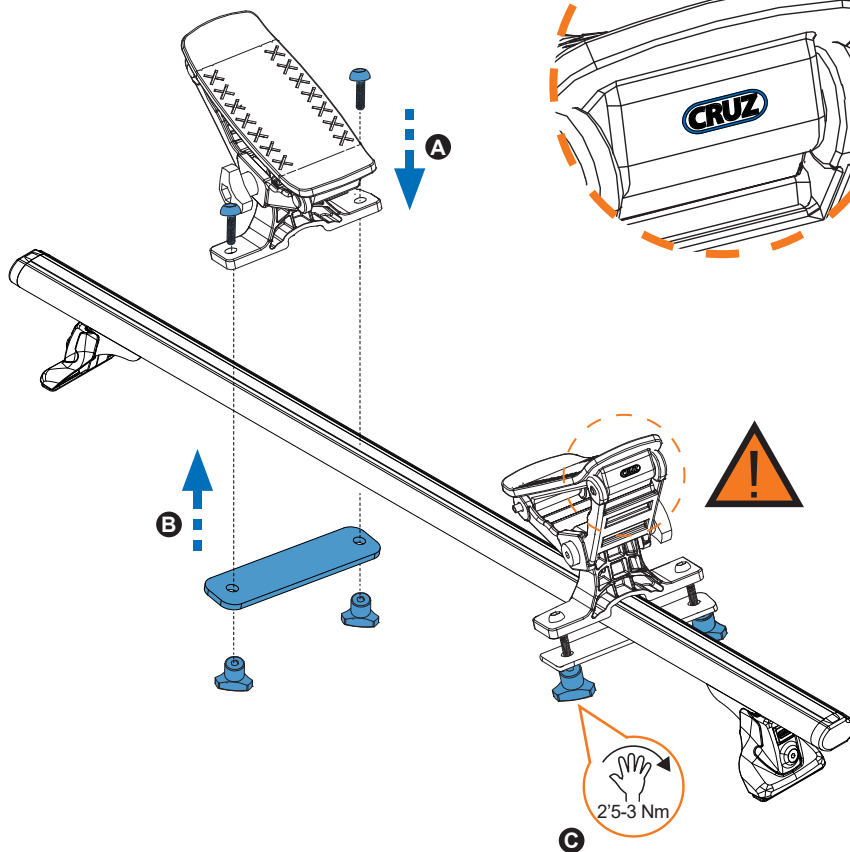

CRUZBER SA  
ES-A14018311  
P.I. Las Salinas II  
14960 - Rute - Spain  
[www.cruzber.com](http://www.cruzber.com)

1.

x1	x4	x1	x4	x8
x4	x8	x8	x2	x2

2. 

52x35 mm

35x35 mm

3. 

  
30x20 mm