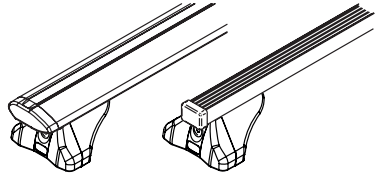

Cruz Airo FIX / Cruz Oplus S-FIX

4,10,11,12,13,14,15