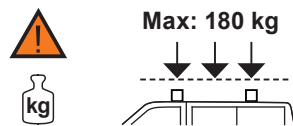

934-508

Lv7 2018-r1

Modelo-model:

Kit soportes LCV

Lote-Lot-Lot-Lot:

01-18

Peso-Weight-Poids-Gewicht:

3,80 kg