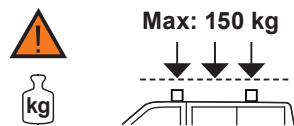

934-403

Lv7 2018-r1

Modelo-model:

Kit soportes LCV

Lote-Lot-Lot-Lot:

01-18

Peso-Weight-Poids-Gewicht:

2,93 kg