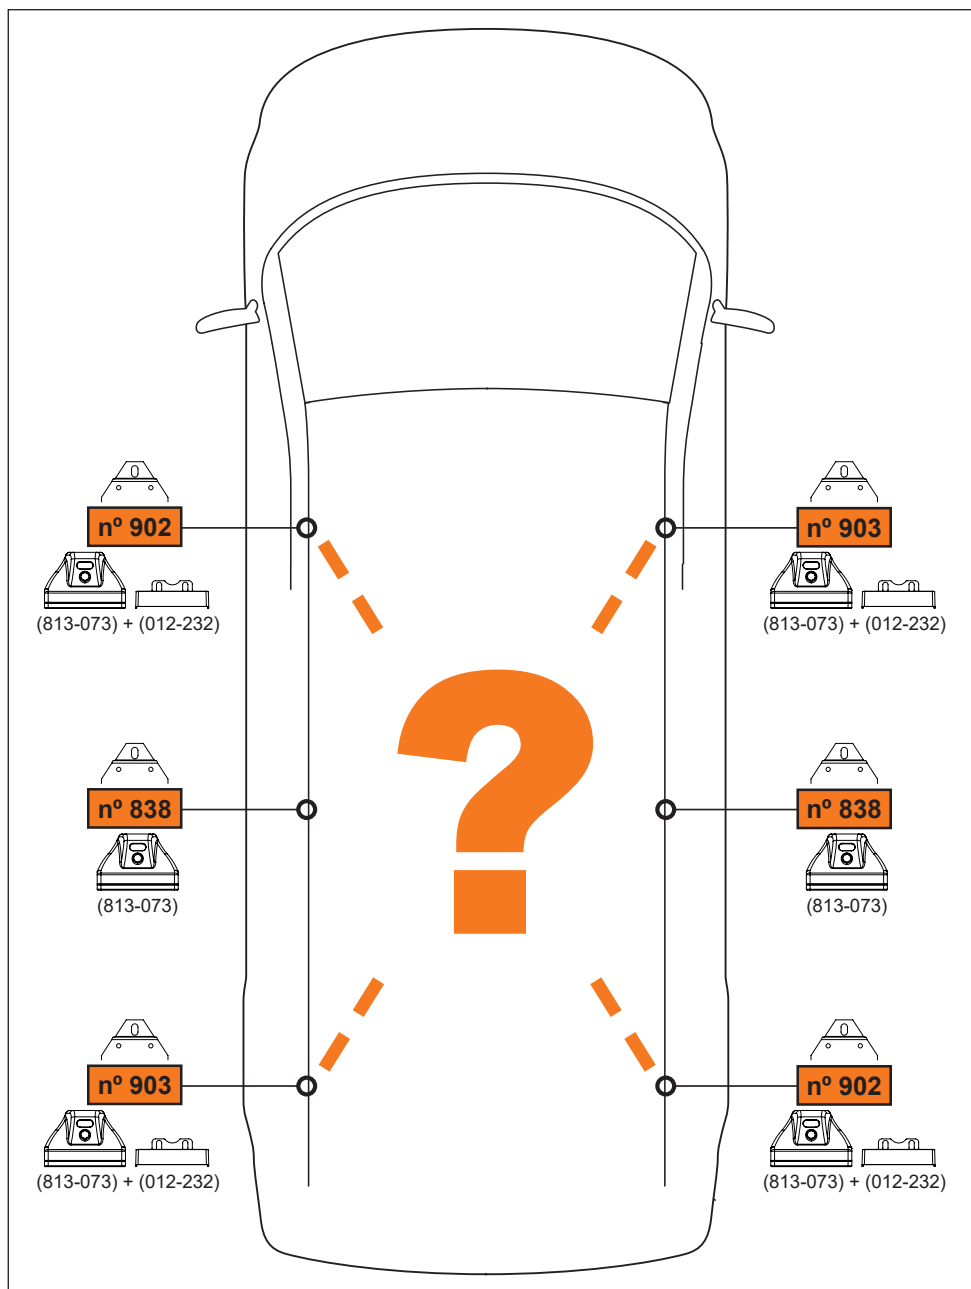

1x (810-004)

1x (810-114)

(GR) Ελέγξτε το περιεχόμενο του πακέτου!

(TR) Paket içeriğini: Kontrol ediniz!

(RU) Содержание упаковки: Проверьте!

(I) Contenuto della confezione: Controllare!

(NL) Pakket inhoud: Controleer!

(SLO) Vsebina paketa: Preverite!

2.

3. 

4. 

35x35 mm

52x35 mm
Aluminium

5. 

35x35 mm

52x35 mm
Aluminium

6. 

35x35 mm

52x35 mm
Aluminium