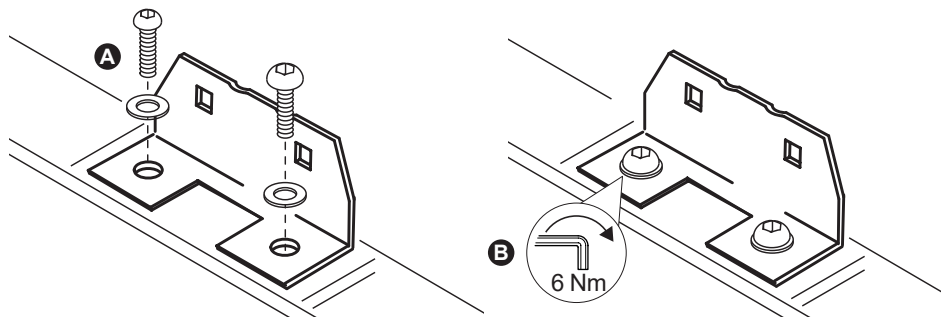

Lote-Lot-Lot-Lot:

01-17

Peso-Weight-Poids-Gewicht:

2,60 kg

Código Homologación CEE
EEC Type Approval Number

(E9) 26 R- 03 3022

CRUZBER SA
ES-A14018311
P.I. Las Salinas II
14960 - Rute - Spain
www.cruzber.com

1

3. 

35x35 mm

4. 

35x35 mm

5. 

52x35 mm
Aluminium

6. 