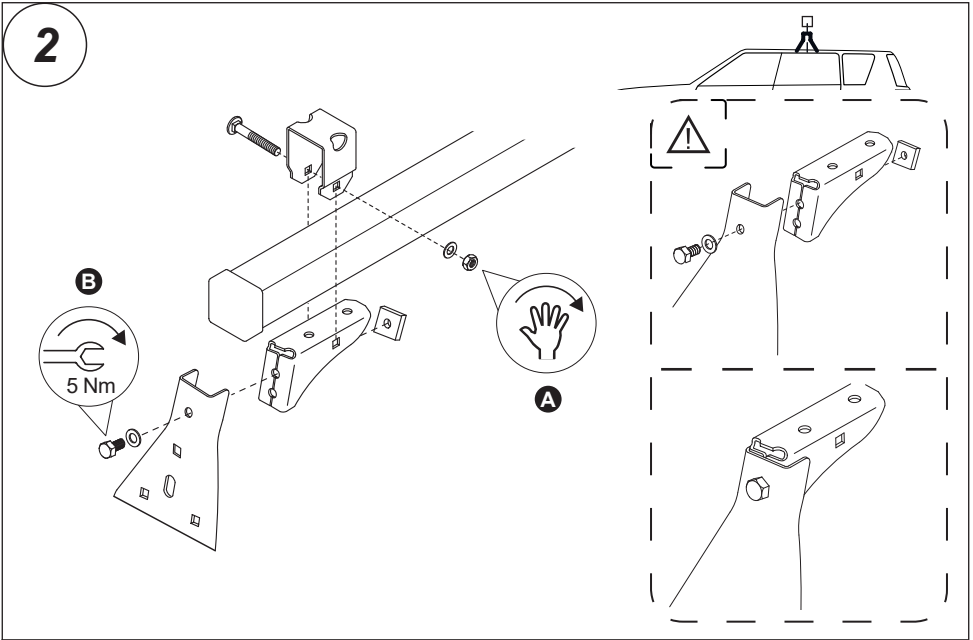

Lote-Lot-Lot-Lot:

01-17

Peso-Weight-Poids-Gewicht:

2,60 kg

Código Homologación CEE
EEC Type Approval Number

(E9) 26 R- 03 3022

CRUZBER SA
ES-A14018311
P.I. Las Salinas II
14960 - Rute - Spain
www.cruzber.com

1

3. 

35x35 mm

4. 

35x35 mm

5. 

52x35 mm
Aluminium

6. 