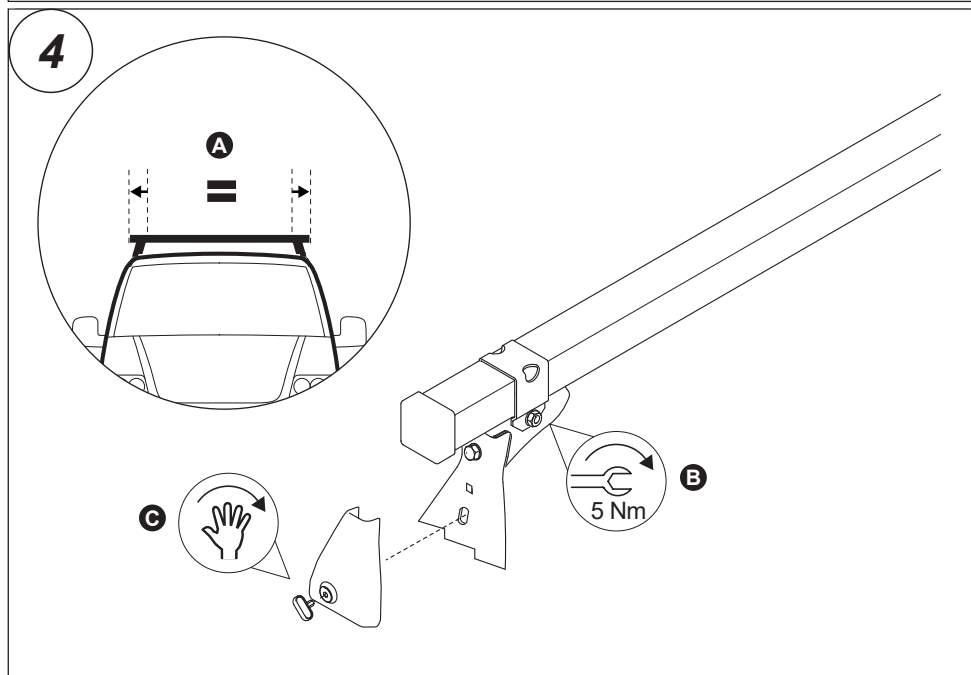

Lote-Lot-Lot-Lot:

01-17

Peso-Weight-Poids-Gewicht:

2,60 kg

Código Homologación CEE
EEC Type Approval Number

(E9) 26 R- 03 3022

CRUZBER SA
ES-A14018311
P.I. Las Salinas II
14960 - Rute - Spain
www.cruzber.com

1

3. 

35x35 mm

4. 

35x35 mm

5. 

52x35 mm
Aluminium

6. 