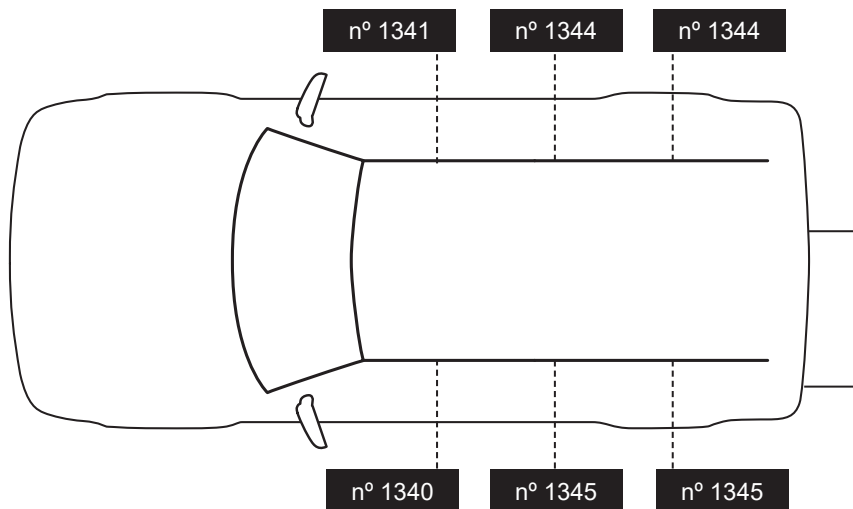

Lote-Lot-Lot-Lot:

01-17

Peso-Weight-Poids-Gewicht:

2,60 kg

Código Homologación CEE
EEC Type Approval Number

(E9) 26 R- 03 3022

CRUZBER SA
ES-A14018311
P.I. Las Salinas II
14960 - Rute - Spain
www.cruzber.com

1

3. 

35x35 mm

4. 

35x35 mm

5. 

52x35 mm
Aluminium

6. 