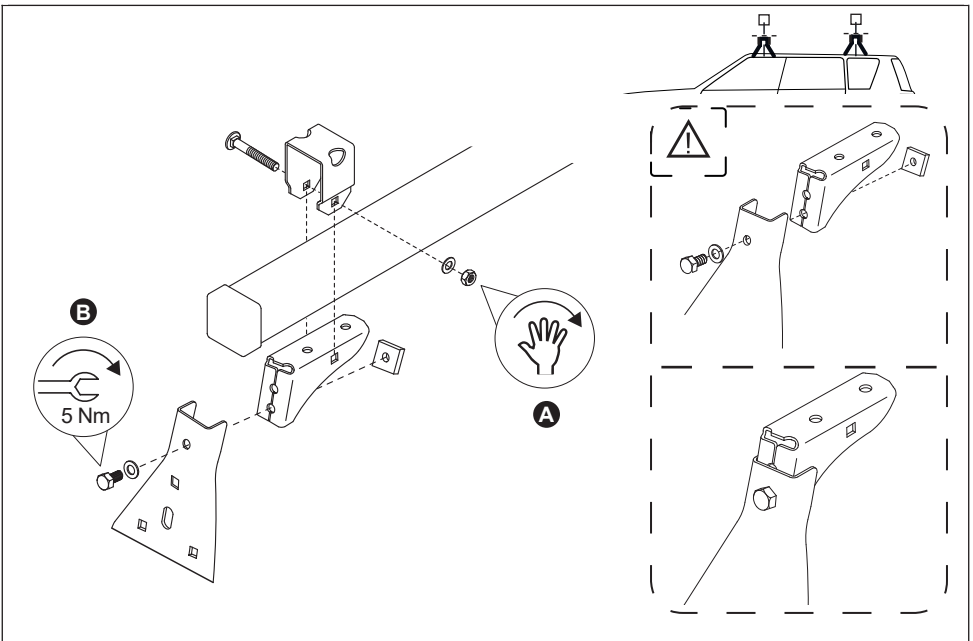

Lote-Lot-Lot-Lot:

01-17

Peso-Weight-Poids-Gewicht:

2,60 kg

Código Homologación CEE
EEC Type Approval Number

(E9) 26 R- 03 3022

CRUZBER SA
ES-A14018311
P.I. Las Salinas II
14960 - Rute - Spain
www.cruzber.com

1

3. 

35x35 mm

4. 

35x35 mm

5. 

52x35 mm
Aluminium

6. 