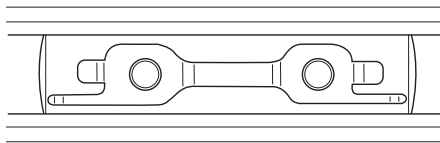

Lote-Lot-Lot-Lot:

01-17

Peso-Weight-Poids-Gewicht:

2,60 kg

Código Homologación CEE
EEC Type Approval Number

(E9) 26 R- 03 3022

CRUZBER SA
ES-A14018311
P.I. Las Salinas II
14960 - Rute - Spain
www.cruzber.com

1

3. 

35x35 mm

4. 

35x35 mm

5. 

52x35 mm
Aluminium

6. 