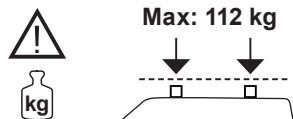

933-470

Lv7 2017-r1

- | | | |
|--------------|---|-------------------------|
| (E) | Instrucción de montaje
¡Leer primero! | Kit fijación |
| (GB) | Assembly instructions
Read first! | Fixation Kit |
| (F) | Instruction de montage
Lire en premier! | Kit fixation |
| (D) | Montageanleitung
Zuerst lesen! | Stützfuß-Kit |
| (PT) | Instruções de montagem
Ler primeiro! | Kit fixação |
| (PL) | Instrukcja montażu
Najpierw przeczytaj! | Element mocujący |
| (CZ) | Montážní návod
Čtěte pozorně! | Fixační kit |
| (HU) | Szerelési Utasítás
Először olvassd el! | Rögzítő készlet |
| (RO) | Instructiuni de montaj
Intai cititi! | Kit de fixare |
| (HR) | Detaljne upute
Prvo procitati! | Kit za montažu |
| (GR) | Διαβάστε προσεκτικά τις
Οδηγίες Συναρμολόγησης! | Κιβώτιο (Kit) Επισκευής |
| (TR) | Öncelikle montaj:
Talimatlarını okuyunuz! | Montaj kiti |
| (RU) | Инструкции по монтажу
Сначала прочитайте! | Крепежный комплект |
| (I) | Istruzioni di montaggio
Leggere per primo! | Kit di fissaggio |
| (NL) | Montagehandleiding
Eerst lezen! | Bevestigingsset |
| (SLO) | Navodila za sestavljanje
Preberite! | Kit za pričvrstitev |

Lote-Lot-Lot-Lot:

01-17

Peso-Weight-Poids-Gewicht:

2,60 kg

Código Homologación CEE
EEC Type Approval Number

(E9) 26 R- 03 3022

CRUZBER SA
ES-A14018311
P.I. Las Salinas II
14960 - Rute - Spain
www.cruzber.com