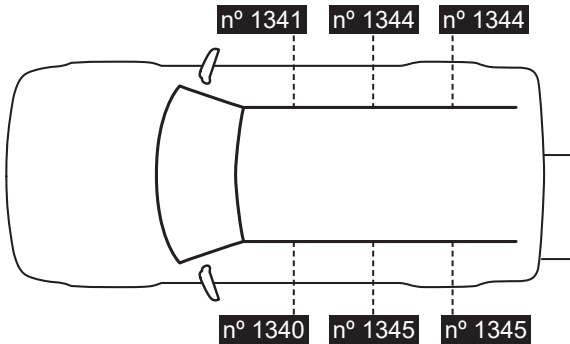

Lote-Lot-Lot-Lot:

01-17

Peso-Weight-Poids-Gewicht:

2,60 kg

Código Homologación CEE
EEC Type Approval Number

(E9) 26 R- 03 3022

CRUZBER SA
ES-A14018311
P.I. Las Salinas II
14960 - Rute - Spain
www.cruzber.com

1

3. 

35x35 mm

4. 

35x35 mm

5. 

52x35 mm
Aluminium

6. 

52x35 mm
Aluminium

7. 

Toyota Land Cruiser 3p (02→10)

Toyota Land Cruiser 3p (10→)

1

8. 

Toyota Land Cruiser 5p (02→10)

Toyota Land Cruiser 5p (10→)