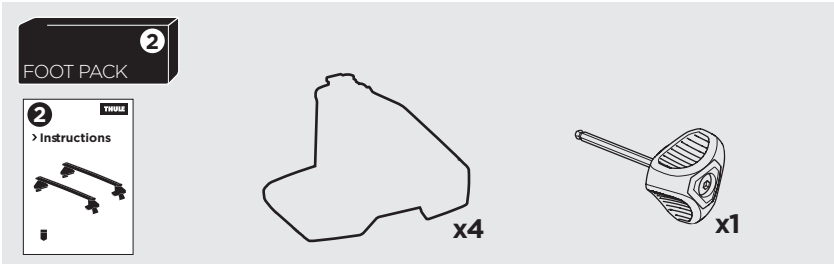

1

Kit 145404

CUPRA Tavascan, 5-dr SUV, 24-

ISO 11154-E

Bring your life
thule.com

THULE WingBar Evo	THULE WingBar Edge	THULE WingBar	THULE SquareBar Evo	Evo X (scale)	Edge X (scale)
CUPRA Tavascan, 5-dr SUV, 24-				44,5	H
THULE ProBar Evo	THULE SlideBar Evo				X (mm/inch)
CUPRA Tavascan, 5-dr SUV, 24-				1096 mm / 43 1/8"	

THULE WingBar Evo	THULE WingBar Edge	THULE WingBar	THULE SquareBar Evo	Evo Y (scale)	Edge Y (scale)
CUPRA Tavascan, 5-dr SUV, 24-				41	O
THULE ProBar Evo	THULE SlideBar Evo				Y (mm/inch)
CUPRA Tavascan, 5-dr SUV, 24-				1061 mm / 41 3/4"	

	W (mm/inch)	Z (mm/inch)
CUPRA Tavascan, 5-dr SUV, 24-	688 mm / 27 1/8"	325 mm / 12 3/4"