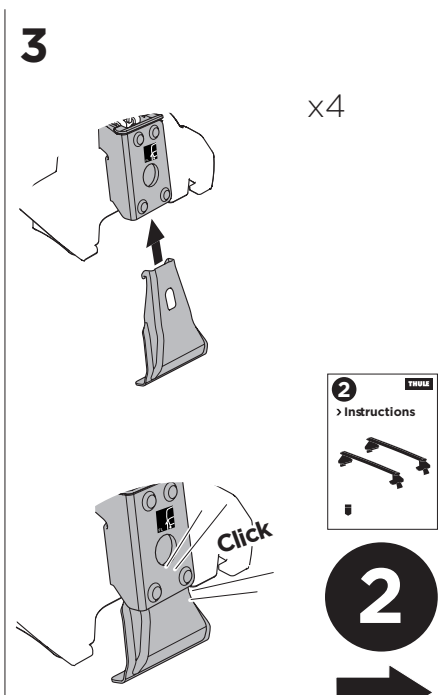

1

Kit 145404

CUPRA Tavascan, 5-dr SUV, 24-

ISO 11154-E

Bring your life
thule.com

THULE WingBar Evo	THULE WingBar Edge	THULE WingBar	THULE SquareBar Evo	Evo X (scale)	Edge X (scale)
CUPRA Tavascan, 5-dr SUV, 24-				44,5	H
THULE ProBar Evo	THULE SlideBar Evo				X (mm/inch)
CUPRA Tavascan, 5-dr SUV, 24-				1096 mm / 43 1/8"	

THULE WingBar Evo	THULE WingBar Edge	THULE WingBar	THULE SquareBar Evo	Evo Y (scale)	Edge Y (scale)
CUPRA Tavascan, 5-dr SUV, 24-				41	O
THULE ProBar Evo	THULE SlideBar Evo				Y (mm/inch)
CUPRA Tavascan, 5-dr SUV, 24-				1061 mm / 41 3/4"	

	W (mm/inch)	Z (mm/inch)
CUPRA Tavascan, 5-dr SUV, 24-	688 mm / 27 1/8"	325 mm / 12 3/4"