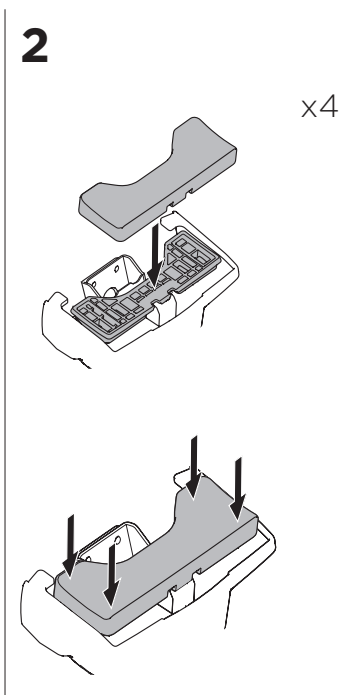

1

Kit 145404

CUPRA Tavascan, 5-dr SUV, 24-

ISO 11154-E

Bring your life
thule.com

THULE WingBar Evo	THULE WingBar Edge	THULE WingBar	THULE SquareBar Evo	Evo X (scale)	Edge X (scale)
CUPRA Tavascan, 5-dr SUV, 24-				44,5	H
THULE ProBar Evo	THULE SlideBar Evo				X (mm/inch)
CUPRA Tavascan, 5-dr SUV, 24-				1096 mm / 43 1/8"	

THULE WingBar Evo	THULE WingBar Edge	THULE WingBar	THULE SquareBar Evo	Evo Y (scale)	Edge Y (scale)
CUPRA Tavascan, 5-dr SUV, 24-				41	O
THULE ProBar Evo	THULE SlideBar Evo				Y (mm/inch)
CUPRA Tavascan, 5-dr SUV, 24-				1061 mm / 41 3/4"	

	W (mm/inch)	Z (mm/inch)
CUPRA Tavascan, 5-dr SUV, 24-	688 mm / 27 1/8"	325 mm / 12 3/4"