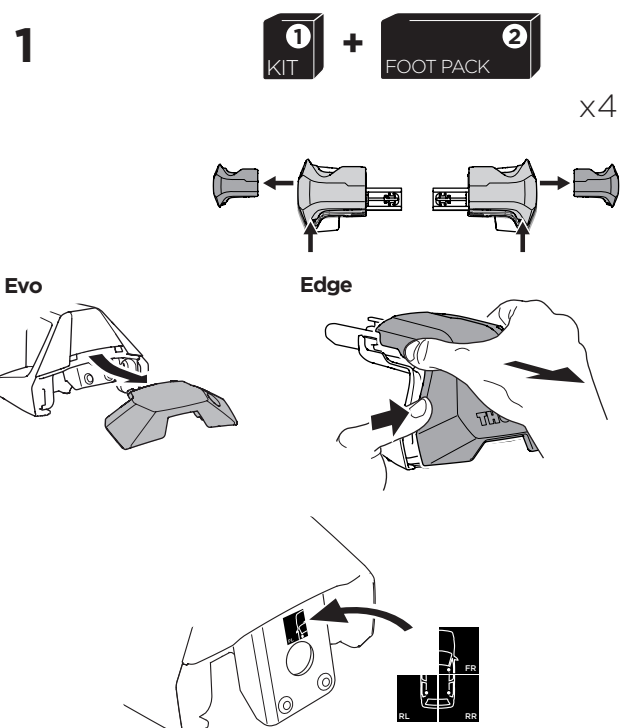

1

Kit 145404

CUPRA Tavascan, 5-dr SUV, 24-

ISO 11154-E

Bring your life
thule.com

THULE WingBar Evo	THULE WingBar Edge	THULE WingBar	THULE SquareBar Evo	Evo X (scale)	Edge X (scale)
CUPRA Tavascan, 5-dr SUV, 24-				44,5	H
THULE ProBar Evo	THULE SlideBar Evo				X (mm/inch)
CUPRA Tavascan, 5-dr SUV, 24-				1096 mm / 43 1/8"	

THULE WingBar Evo	THULE WingBar Edge	THULE WingBar	THULE SquareBar Evo	Evo Y (scale)	Edge Y (scale)
CUPRA Tavascan, 5-dr SUV, 24-				41	O
THULE ProBar Evo	THULE SlideBar Evo				Y (mm/inch)
CUPRA Tavascan, 5-dr SUV, 24-				1061 mm / 41 3/4"	

	W (mm/inch)	Z (mm/inch)
CUPRA Tavascan, 5-dr SUV, 24-	688 mm / 27 1/8"	325 mm / 12 3/4"