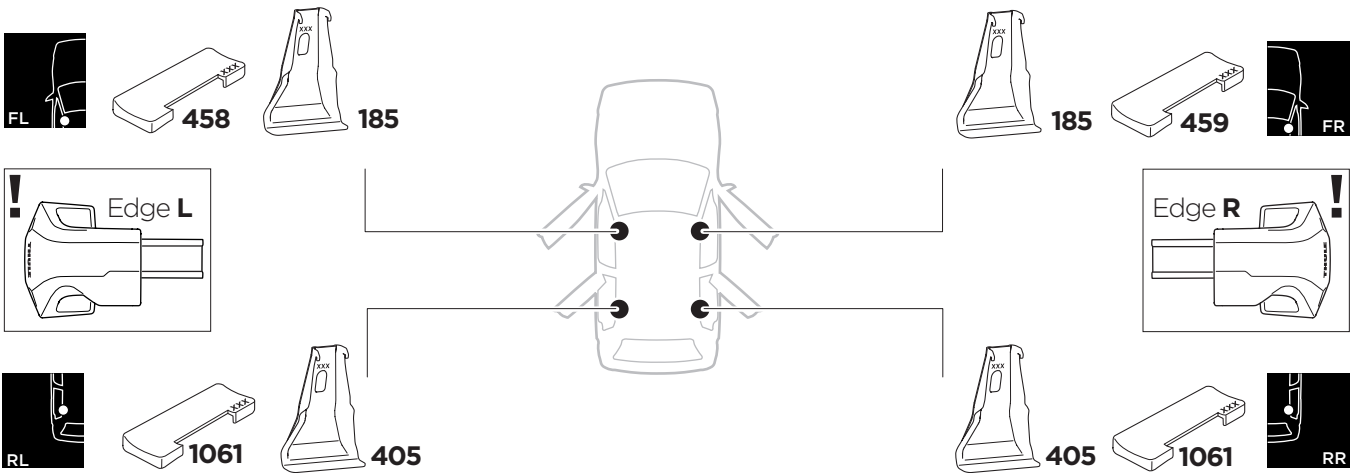

1

Kit 145404

CUPRA Tavascan, 5-dr SUV, 24-

ISO 11154-E

Bring your life
thule.com

THULE WingBar Evo	THULE WingBar Edge	THULE WingBar	THULE SquareBar Evo	Evo X (scale)	Edge X (scale)
CUPRA Tavascan, 5-dr SUV, 24-				44,5	H
THULE ProBar Evo	THULE SlideBar Evo				X (mm/inch)
CUPRA Tavascan, 5-dr SUV, 24-				1096 mm / 43 1/8"	

THULE WingBar Evo	THULE WingBar Edge	THULE WingBar	THULE SquareBar Evo	Evo Y (scale)	Edge Y (scale)
CUPRA Tavascan, 5-dr SUV, 24-				41	O
THULE ProBar Evo	THULE SlideBar Evo				Y (mm/inch)
CUPRA Tavascan, 5-dr SUV, 24-				1061 mm / 41 3/4"	

	W (mm/inch)	Z (mm/inch)
CUPRA Tavascan, 5-dr SUV, 24-	688 mm / 27 1/8"	325 mm / 12 3/4"