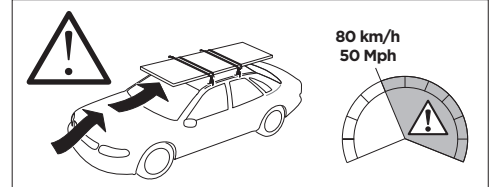

1

Kit 145404

CUPRA Tavascan, 5-dr SUV, 24-

ISO 11154-E

Bring your life
thule.com

THULE WingBar Evo	THULE WingBar Edge	THULE WingBar	THULE SquareBar Evo	Evo X (scale)	Edge X (scale)
CUPRA Tavascan, 5-dr SUV, 24-				44,5	H
THULE ProBar Evo	THULE SlideBar Evo				X (mm/inch)
CUPRA Tavascan, 5-dr SUV, 24-				1096 mm / 43 1/8"	

THULE WingBar Evo	THULE WingBar Edge	THULE WingBar	THULE SquareBar Evo	Evo Y (scale)	Edge Y (scale)
CUPRA Tavascan, 5-dr SUV, 24-				41	O
THULE ProBar Evo	THULE SlideBar Evo				Y (mm/inch)
CUPRA Tavascan, 5-dr SUV, 24-				1061 mm / 41 3/4"	