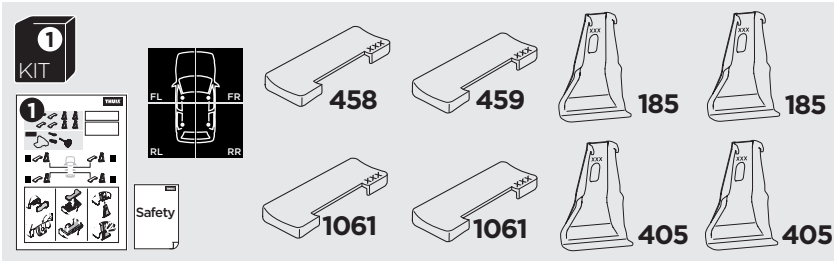

1

Kit 145404

CUPRA Tavascan, 5-dr SUV, 24-

ISO 11154-E

Bring your life
thule.com

THULE WingBar Evo	THULE WingBar Edge	THULE WingBar	THULE SquareBar Evo	Evo X (scale)	Edge X (scale)
CUPRA Tavascan, 5-dr SUV, 24-				44,5	H
THULE ProBar Evo	THULE SlideBar Evo				X (mm/inch)
CUPRA Tavascan, 5-dr SUV, 24-				1096 mm / 43 1/8"	

THULE WingBar Evo	THULE WingBar Edge	THULE WingBar	THULE SquareBar Evo	Evo Y (scale)	Edge Y (scale)
CUPRA Tavascan, 5-dr SUV, 24-				41	O
THULE ProBar Evo	THULE SlideBar Evo				Y (mm/inch)
CUPRA Tavascan, 5-dr SUV, 24-				1061 mm / 41 3/4"	

	W (mm/inch)	Z (mm/inch)
CUPRA Tavascan, 5-dr SUV, 24-	688 mm / 27 1/8"	325 mm / 12 3/4"