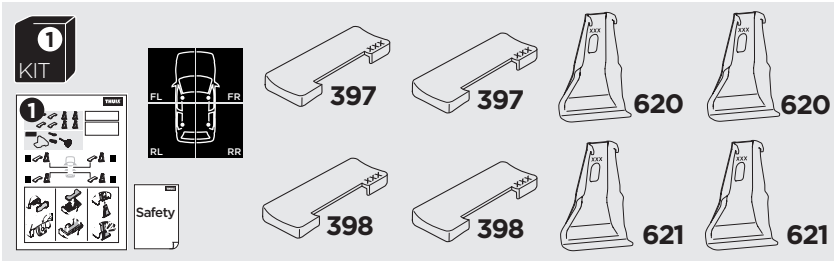

## Kit 145397

LEXUS LBX, 5-dr SUV, 24-

ISO 11154-E

Bring your life  
thule.com

THULE WingBar Evo	THULE WingBar Edge	THULE WingBar	THULE SquareBar Evo	<b>Evo X (scale)</b>	<b>Edge X (scale)</b>
<b>LEXUS LBX, 5-dr SUV, 24-</b>				<b>34</b>	<b>K</b>
THULE ProBar Evo	THULE SlideBar Evo				<b>X (mm/inch)</b>
<b>LEXUS LBX, 5-dr SUV, 24-</b>				<b>991 mm / 39"</b>	

THULE WingBar Evo	THULE WingBar Edge	THULE WingBar	THULE SquareBar Evo	<b>Evo Y (scale)</b>	<b>Edge Y (scale)</b>
<b>LEXUS LBX, 5-dr SUV, 24-</b>				<b>26,5</b>	<b>H</b>
THULE ProBar Evo	THULE SlideBar Evo				<b>Y (mm/inch)</b>
<b>LEXUS LBX, 5-dr SUV, 24-</b>				<b>916 mm / 36 1/8"</b>	

	<b>W (mm/inch)</b>	<b>Z (mm/inch)</b>
<b>LEXUS LBX, 5-dr SUV, 24-</b>	<b>768 mm / 30 1/4"</b>	<b>155 mm / 6 1/8"</b>