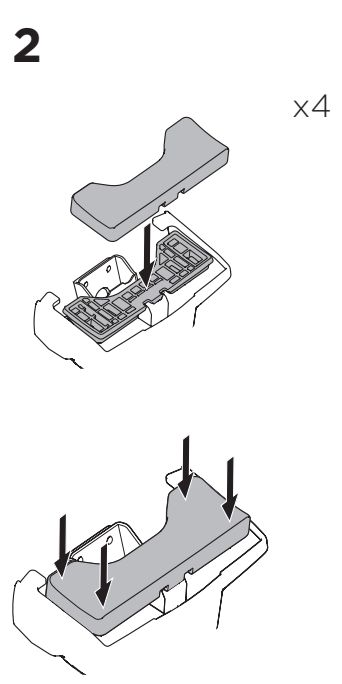

## Kit 145397

LEXUS LBX, 5-dr SUV, 24-

ISO 11154-E

Bring your life  
thule.com

THULE WingBar Evo	THULE WingBar Edge	THULE WingBar	THULE SquareBar Evo	<b>Evo X (scale)</b>	<b>Edge X (scale)</b>
<b>LEXUS LBX, 5-dr SUV, 24-</b>				<b>34</b>	<b>K</b>
THULE ProBar Evo	THULE SlideBar Evo				<b>X (mm/inch)</b>
<b>LEXUS LBX, 5-dr SUV, 24-</b>				<b>991 mm / 39"</b>	

THULE WingBar Evo	THULE WingBar Edge	THULE WingBar	THULE SquareBar Evo	<b>Evo Y (scale)</b>	<b>Edge Y (scale)</b>
<b>LEXUS LBX, 5-dr SUV, 24-</b>				<b>26,5</b>	<b>H</b>
THULE ProBar Evo	THULE SlideBar Evo				<b>Y (mm/inch)</b>
<b>LEXUS LBX, 5-dr SUV, 24-</b>				<b>916 mm / 36 1/8"</b>	

	<b>W (mm/inch)</b>	<b>Z (mm/inch)</b>
<b>LEXUS LBX, 5-dr SUV, 24-</b>	<b>768 mm / 30 1/4"</b>	<b>155 mm / 6 1/8"</b>