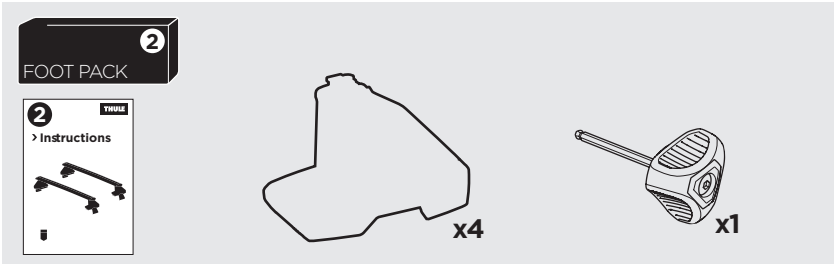

## Kit 145397

LEXUS LBX, 5-dr SUV, 24-

ISO 11154-E

Bring your life  
thule.com

THULE WingBar Evo	THULE WingBar Edge	THULE WingBar	THULE SquareBar Evo	<b>Evo X (scale)</b>	<b>Edge X (scale)</b>
<b>LEXUS LBX, 5-dr SUV, 24-</b>				<b>34</b>	<b>K</b>
THULE ProBar Evo	THULE SlideBar Evo				<b>X (mm/inch)</b>
<b>LEXUS LBX, 5-dr SUV, 24-</b>				<b>991 mm / 39"</b>	

THULE WingBar Evo	THULE WingBar Edge	THULE WingBar	THULE SquareBar Evo	<b>Evo Y (scale)</b>	<b>Edge Y (scale)</b>
<b>LEXUS LBX, 5-dr SUV, 24-</b>				<b>26,5</b>	<b>H</b>
THULE ProBar Evo	THULE SlideBar Evo				<b>Y (mm/inch)</b>
<b>LEXUS LBX, 5-dr SUV, 24-</b>				<b>916 mm / 36 1/8"</b>	

	<b>W (mm/inch)</b>	<b>Z (mm/inch)</b>
<b>LEXUS LBX, 5-dr SUV, 24-</b>	<b>768 mm / 30 1/4"</b>	<b>155 mm / 6 1/8"</b>