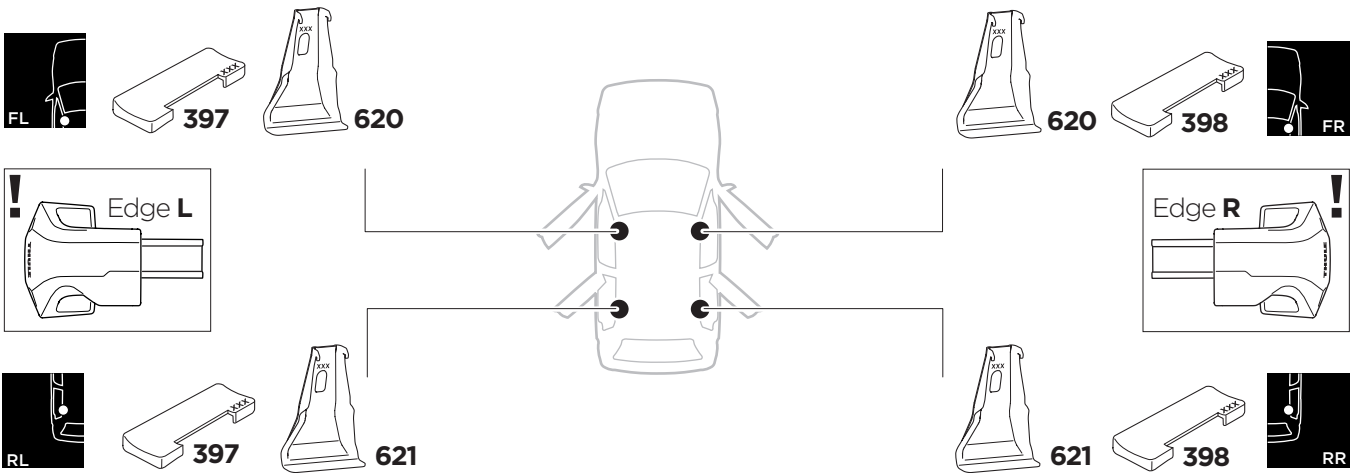

# 1

## Kit 145397

LEXUS LBX, 5-dr SUV, 24-

ISO 11154-E

Bring your life  
thule.com

THULE WingBar Evo	THULE WingBar Edge	THULE WingBar	THULE SquareBar Evo	<b>Evo X (scale)</b>	<b>Edge X (scale)</b>
<b>LEXUS LBX, 5-dr SUV, 24-</b>				<b>34</b>	<b>K</b>
THULE ProBar Evo	THULE SlideBar Evo				<b>X (mm/inch)</b>
<b>LEXUS LBX, 5-dr SUV, 24-</b>				<b>991 mm / 39"</b>	

THULE WingBar Evo	THULE WingBar Edge	THULE WingBar	THULE SquareBar Evo	<b>Evo Y (scale)</b>	<b>Edge Y (scale)</b>
<b>LEXUS LBX, 5-dr SUV, 24-</b>				<b>26,5</b>	<b>H</b>
THULE ProBar Evo	THULE SlideBar Evo				<b>Y (mm/inch)</b>
<b>LEXUS LBX, 5-dr SUV, 24-</b>				<b>916 mm / 36 1/8"</b>	

	<b>W (mm/inch)</b>	<b>Z (mm/inch)</b>
<b>LEXUS LBX, 5-dr SUV, 24-</b>	<b>768 mm / 30 1/4"</b>	<b>155 mm / 6 1/8"</b>