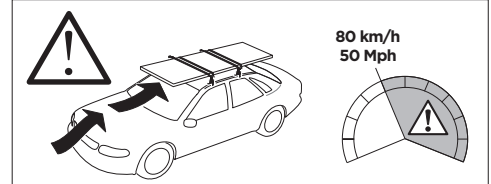

1

Kit 145397

LEXUS LBX, 5-dr SUV, 24-

ISO 11154-E

Bring your life
thule.com