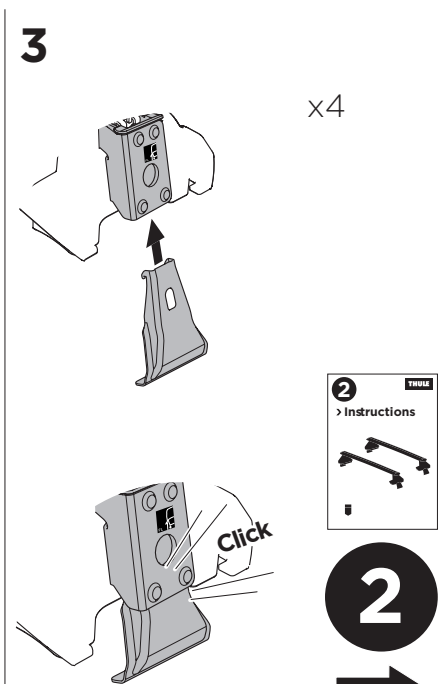

## Kit 145397

LEXUS LBX, 5-dr SUV, 24-

ISO 11154-E

Bring your life  
thule.com

THULE WingBar Evo	THULE WingBar Edge	THULE WingBar	THULE SquareBar Evo	<b>Evo X (scale)</b>	<b>Edge X (scale)</b>
<b>LEXUS LBX, 5-dr SUV, 24-</b>				<b>34</b>	<b>K</b>
THULE ProBar Evo	THULE SlideBar Evo				<b>X (mm/inch)</b>
<b>LEXUS LBX, 5-dr SUV, 24-</b>				<b>991 mm / 39"</b>	

THULE WingBar Evo	THULE WingBar Edge	THULE WingBar	THULE SquareBar Evo	<b>Evo Y (scale)</b>	<b>Edge Y (scale)</b>
<b>LEXUS LBX, 5-dr SUV, 24-</b>				<b>26,5</b>	<b>H</b>
THULE ProBar Evo	THULE SlideBar Evo				<b>Y (mm/inch)</b>
<b>LEXUS LBX, 5-dr SUV, 24-</b>				<b>916 mm / 36 1/8"</b>	

	<b>W (mm/inch)</b>	<b>Z (mm/inch)</b>
<b>LEXUS LBX, 5-dr SUV, 24-</b>	<b>768 mm / 30 1/4"</b>	<b>155 mm / 6 1/8"</b>