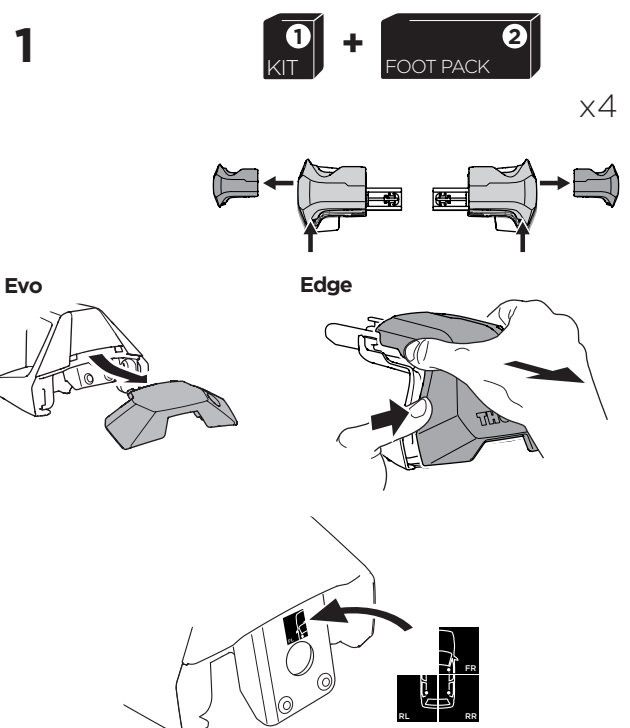

## Kit 145397

LEXUS LBX, 5-dr SUV, 24-

ISO 11154-E

Bring your life  
thule.com

THULE WingBar Evo	THULE WingBar Edge	THULE WingBar	THULE SquareBar Evo	<b>Evo X (scale)</b>	<b>Edge X (scale)</b>
<b>LEXUS LBX, 5-dr SUV, 24-</b>				<b>34</b>	<b>K</b>
THULE ProBar Evo	THULE SlideBar Evo				<b>X (mm/inch)</b>
<b>LEXUS LBX, 5-dr SUV, 24-</b>				<b>991 mm / 39"</b>	

THULE WingBar Evo	THULE WingBar Edge	THULE WingBar	THULE SquareBar Evo	<b>Evo Y (scale)</b>	<b>Edge Y (scale)</b>
<b>LEXUS LBX, 5-dr SUV, 24-</b>				<b>26,5</b>	<b>H</b>
THULE ProBar Evo	THULE SlideBar Evo				<b>Y (mm/inch)</b>
<b>LEXUS LBX, 5-dr SUV, 24-</b>				<b>916 mm / 36 1/8"</b>	

	<b>W (mm/inch)</b>	<b>Z (mm/inch)</b>
<b>LEXUS LBX, 5-dr SUV, 24-</b>	<b>768 mm / 30 1/4"</b>	<b>155 mm / 6 1/8"</b>