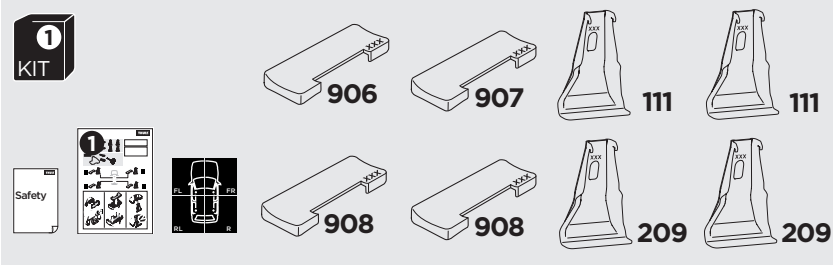

# 1

## Kit 145323

BYD Han, 4-dr Sedan, 22-

ISO 11154-E

THULE WingBar Evo	THULE WingBar Edge	THULE WingBar	THULE SquareBar Evo	<b>Evo X (scale)</b>	<b>Edge X (scale)</b>
<b>BYD Han, 4-dr Sedan, 22-</b>				<b>49,5</b>	<b>P</b>
THULE ProBar Evo	THULE SlideBar Evo				<b>X (mm/inch)</b>
<b>BYD Han, 4-dr Sedan, 22-</b>				<b>1148 mm / 43 3/8"</b>	

THULE WingBar Evo	THULE WingBar Edge	THULE WingBar	THULE SquareBar Evo	<b>Evo Y (scale)</b>	<b>Edge Y (scale)</b>
<b>BYD Han, 4-dr Sedan, 22-</b>				<b>40,5</b>	<b>P</b>
THULE ProBar Evo	THULE SlideBar Evo				<b>Y (mm/inch)</b>
<b>BYD Han, 4-dr Sedan, 22-</b>				<b>1056 mm / 41 5/8"</b>	

	<b>W (mm/inch)</b>	<b>Z (mm/inch)</b>
<b>BYD Han, 4-dr Sedan, 22-</b>	<b>765 mm / 30 1/8"</b>	<b>230 mm / 9"</b>