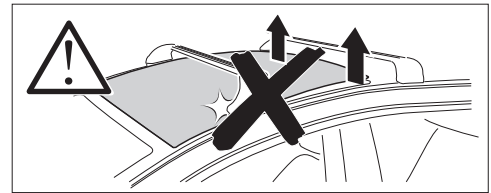

## Kit 145323

BYD Han, 4-dr Sedan, 22-

ISO 11154-E

THULE WingBar Evo	THULE WingBar Edge	THULE WingBar	THULE SquareBar Evo	<b>Evo X (scale)</b>	<b>Edge X (scale)</b>
<b>BYD Han, 4-dr Sedan, 22-</b>				<b>49,5</b>	<b>P</b>
THULE ProBar Evo	THULE SlideBar Evo				<b>X (mm/inch)</b>
<b>BYD Han, 4-dr Sedan, 22-</b>				<b>1148 mm / 43 3/8"</b>	