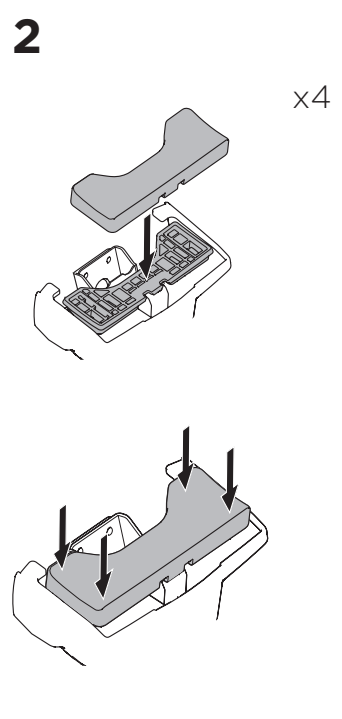

## Kit 145323

BYD Han, 4-dr Sedan, 22-

ISO 11154-E

THULE WingBar Evo	THULE WingBar Edge	THULE WingBar	THULE SquareBar Evo	<b>Evo X (scale)</b>	<b>Edge X (scale)</b>
<b>BYD Han, 4-dr Sedan, 22-</b>				<b>49,5</b>	<b>P</b>
THULE ProBar Evo	THULE SlideBar Evo				<b>X (mm/inch)</b>
<b>BYD Han, 4-dr Sedan, 22-</b>				<b>1148 mm / 43 3/8"</b>	

THULE WingBar Evo	THULE WingBar Edge	THULE WingBar	THULE SquareBar Evo	<b>Evo Y (scale)</b>	<b>Edge Y (scale)</b>
<b>BYD Han, 4-dr Sedan, 22-</b>				<b>40,5</b>	<b>P</b>
THULE ProBar Evo	THULE SlideBar Evo				<b>Y (mm/inch)</b>
<b>BYD Han, 4-dr Sedan, 22-</b>				<b>1056 mm / 41 5/8"</b>	

	<b>W (mm/inch)</b>	<b>Z (mm/inch)</b>
<b>BYD Han, 4-dr Sedan, 22-</b>	<b>765 mm / 30 1/8"</b>	<b>230 mm / 9"</b>