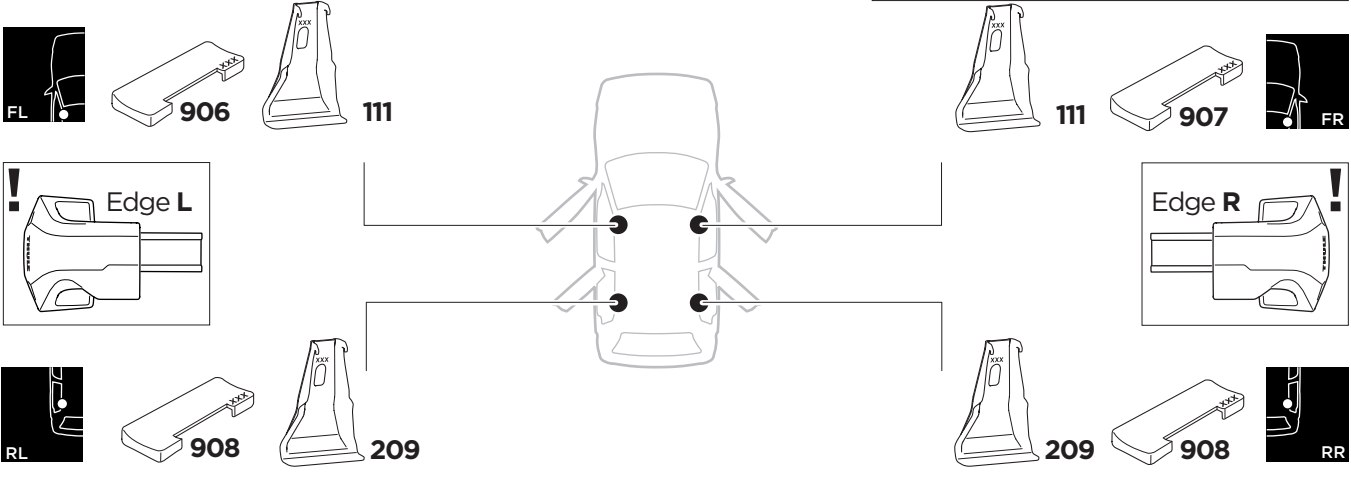

## Kit 145323

BYD Han, 4-dr Sedan, 22-

ISO 11154-E

THULE WingBar Evo	THULE WingBar Edge	THULE WingBar	THULE SquareBar Evo	<b>Evo X (scale)</b>	<b>Edge X (scale)</b>
<b>BYD Han, 4-dr Sedan, 22-</b>				<b>49,5</b>	<b>P</b>
THULE ProBar Evo	THULE SlideBar Evo				<b>X (mm/inch)</b>
<b>BYD Han, 4-dr Sedan, 22-</b>				<b>1148 mm / 43 3/8"</b>	

THULE WingBar Evo	THULE WingBar Edge	THULE WingBar	THULE SquareBar Evo	<b>Evo Y (scale)</b>	<b>Edge Y (scale)</b>
<b>BYD Han, 4-dr Sedan, 22-</b>				<b>40,5</b>	<b>P</b>
THULE ProBar Evo	THULE SlideBar Evo				<b>Y (mm/inch)</b>
<b>BYD Han, 4-dr Sedan, 22-</b>				<b>1056 mm / 41 5/8"</b>	

	<b>W (mm/inch)</b>	<b>Z (mm/inch)</b>
<b>BYD Han, 4-dr Sedan, 22-</b>	<b>765 mm / 30 1/8"</b>	<b>230 mm / 9"</b>