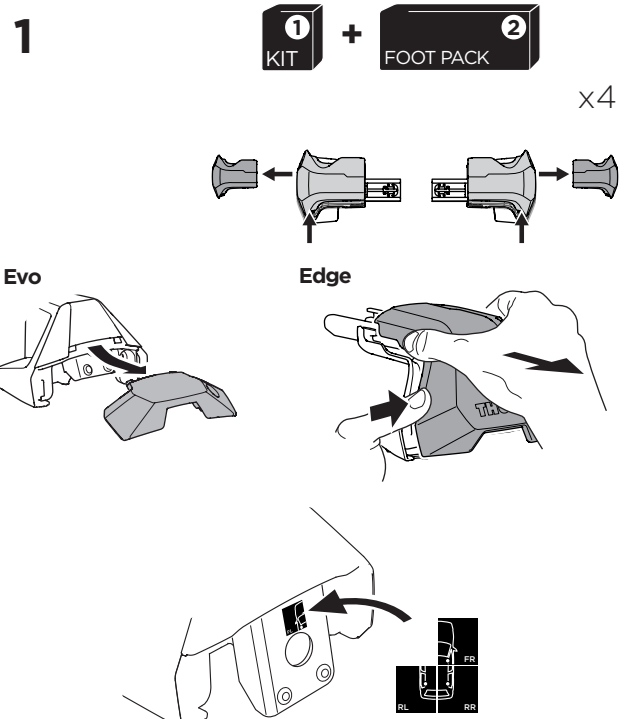

## Kit 145323

BYD Han, 4-dr Sedan, 22-

ISO 11154-E

THULE WingBar Evo	THULE WingBar Edge	THULE WingBar	THULE SquareBar Evo	<b>Evo X (scale)</b>	<b>Edge X (scale)</b>
<b>BYD Han, 4-dr Sedan, 22-</b>				<b>49,5</b>	<b>P</b>
THULE ProBar Evo	THULE SlideBar Evo				<b>X (mm/inch)</b>
<b>BYD Han, 4-dr Sedan, 22-</b>				<b>1148 mm / 43 3/8"</b>	

THULE WingBar Evo	THULE WingBar Edge	THULE WingBar	THULE SquareBar Evo	<b>Evo Y (scale)</b>	<b>Edge Y (scale)</b>
<b>BYD Han, 4-dr Sedan, 22-</b>				<b>40,5</b>	<b>P</b>
THULE ProBar Evo	THULE SlideBar Evo				<b>Y (mm/inch)</b>
<b>BYD Han, 4-dr Sedan, 22-</b>				<b>1056 mm / 41 5/8"</b>	

	<b>W (mm/inch)</b>	<b>Z (mm/inch)</b>
<b>BYD Han, 4-dr Sedan, 22-</b>	<b>765 mm / 30 1/8"</b>	<b>230 mm / 9"</b>