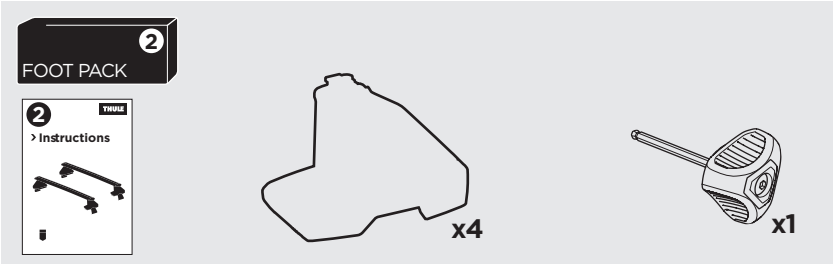

## Kit 145323

BYD Han, 4-dr Sedan, 22-

ISO 11154-E

THULE WingBar Evo	THULE WingBar Edge	THULE WingBar	THULE SquareBar Evo	<b>Evo X (scale)</b>	<b>Edge X (scale)</b>
<b>BYD Han, 4-dr Sedan, 22-</b>				<b>49,5</b>	<b>P</b>
THULE ProBar Evo	THULE SlideBar Evo				<b>X (mm/inch)</b>
<b>BYD Han, 4-dr Sedan, 22-</b>				<b>1148 mm / 43 3/8"</b>	

THULE WingBar Evo	THULE WingBar Edge	THULE WingBar	THULE SquareBar Evo	<b>Evo Y (scale)</b>	<b>Edge Y (scale)</b>
<b>BYD Han, 4-dr Sedan, 22-</b>				<b>40,5</b>	<b>P</b>
THULE ProBar Evo	THULE SlideBar Evo				<b>Y (mm/inch)</b>
<b>BYD Han, 4-dr Sedan, 22-</b>				<b>1056 mm / 41 5/8"</b>	

	<b>W (mm/inch)</b>	<b>Z (mm/inch)</b>
<b>BYD Han, 4-dr Sedan, 22-</b>	<b>765 mm / 30 1/8"</b>	<b>230 mm / 9"</b>