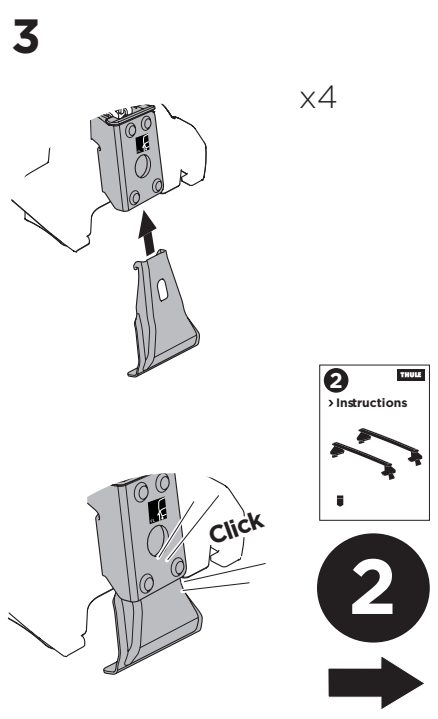

## Kit 145323

BYD Han, 4-dr Sedan, 22-

ISO 11154-E

THULE WingBar Evo	THULE WingBar Edge	THULE WingBar	THULE SquareBar Evo	<b>Evo X (scale)</b>	<b>Edge X (scale)</b>
<b>BYD Han, 4-dr Sedan, 22-</b>				<b>49,5</b>	<b>P</b>
THULE ProBar Evo	THULE SlideBar Evo				<b>X (mm/inch)</b>
<b>BYD Han, 4-dr Sedan, 22-</b>				<b>1148 mm / 43 3/8"</b>	

THULE WingBar Evo	THULE WingBar Edge	THULE WingBar	THULE SquareBar Evo	<b>Evo Y (scale)</b>	<b>Edge Y (scale)</b>
<b>BYD Han, 4-dr Sedan, 22-</b>				<b>40,5</b>	<b>P</b>
THULE ProBar Evo	THULE SlideBar Evo				<b>Y (mm/inch)</b>
<b>BYD Han, 4-dr Sedan, 22-</b>				<b>1056 mm / 41 5/8"</b>	

	<b>W (mm/inch)</b>	<b>Z (mm/inch)</b>
<b>BYD Han, 4-dr Sedan, 22-</b>	<b>765 mm / 30 1/8"</b>	<b>230 mm / 9"</b>