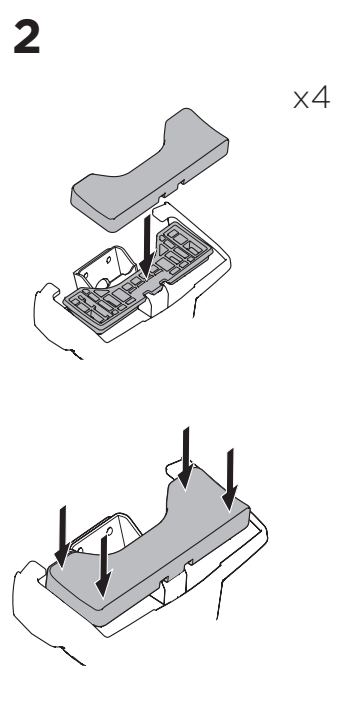

## Kit 145322

SKODA Fabia (PJ), 5-dr Hatchback, 22-

ISO 11154-E

THULE WingBar Evo	THULE WingBar Edge	THULE WingBar	THULE SquareBar Evo	<b>Evo X (scale)</b>	<b>Edge X (scale)</b>
<b>SKODA Fabia (PJ), 5-dr Hatchback, 22-</b>				<b>35</b>	<b>I</b>

THULE ProBar Evo	THULE SlideBar Evo	<b>X (mm/inch)</b>		
<b>SKODA Fabia (PJ), 5-dr Hatchback, 22-</b>		<b>1001 mm / 39 3/8"</b>		

THULE WingBar Evo	THULE WingBar Edge	THULE WingBar	THULE SquareBar Evo	<b>Evo Y (scale)</b>	<b>Edge Y (scale)</b>
<b>SKODA Fabia (PJ), 5-dr Hatchback, 22-</b>				<b>34</b>	<b>K</b>

THULE ProBar Evo	THULE SlideBar Evo	<b>Y (mm/inch)</b>		
<b>SKODA Fabia (PJ), 5-dr Hatchback, 22-</b>		<b>991 mm / 39"</b>		

	<b>W (mm/inch)</b>	<b>Z (mm/inch)</b>
<b>SKODA Fabia (PJ), 5-dr Hatchback, 22-</b>	<b>700 mm / 27 1/2"</b>	<b>380 mm / 15"</b>